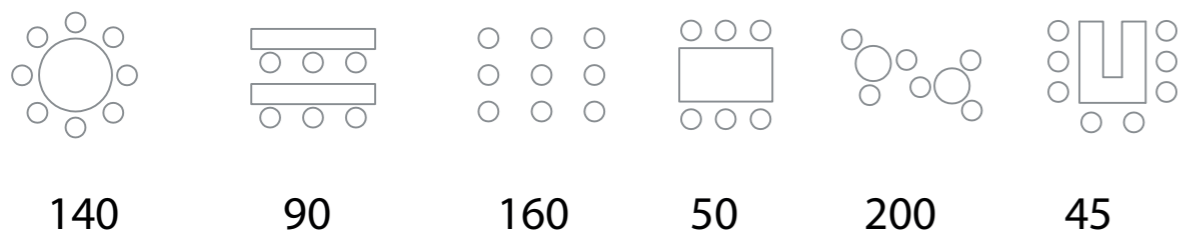

-  TOMA CORRIENTE +DATOS
-  WIFI
-  TELEFONO
-  TOMA DE CORRIENTE
-  DT TOMA ADSL

Opciones de Montaje

Planta 0
Salón París

Superficie: 124 m²
Alturas: 2.45 m
esc: 1/100_Cotas en m

CALLE AGUSTÍN DE FOXÁ

ESCALA GRAFICA

-  TOMA CORRIENTE +DATOS
-  WIFI
-  TELEFONO
-  TOMA DE CORRIENTE
-  TOMA ADSL

Opciones de Montaje

Planta 0
Salón Berlín

Superficie: 121 m²
Alturas: 2.45 m
esc: 1/100_Cotas en m

-  TOMA CORRIENTE +DATOS
-  WIFI
-  TELEFONO
-  TOMA DE CORRIENTE
-  DT TOMA ADSL

Opciones de Montaje

Planta 0
Salón París + Berlín

Superficie: 247 m²
Alturas: 2.45 m
esc: 1/100_Cotas en m

-  TOMA CORRIENTE +DATOS
-  WIFI
-  TELEFONO
-  TOMA DE CORRIENTE
-  DT TOMA ADSL

Opciones de Montaje