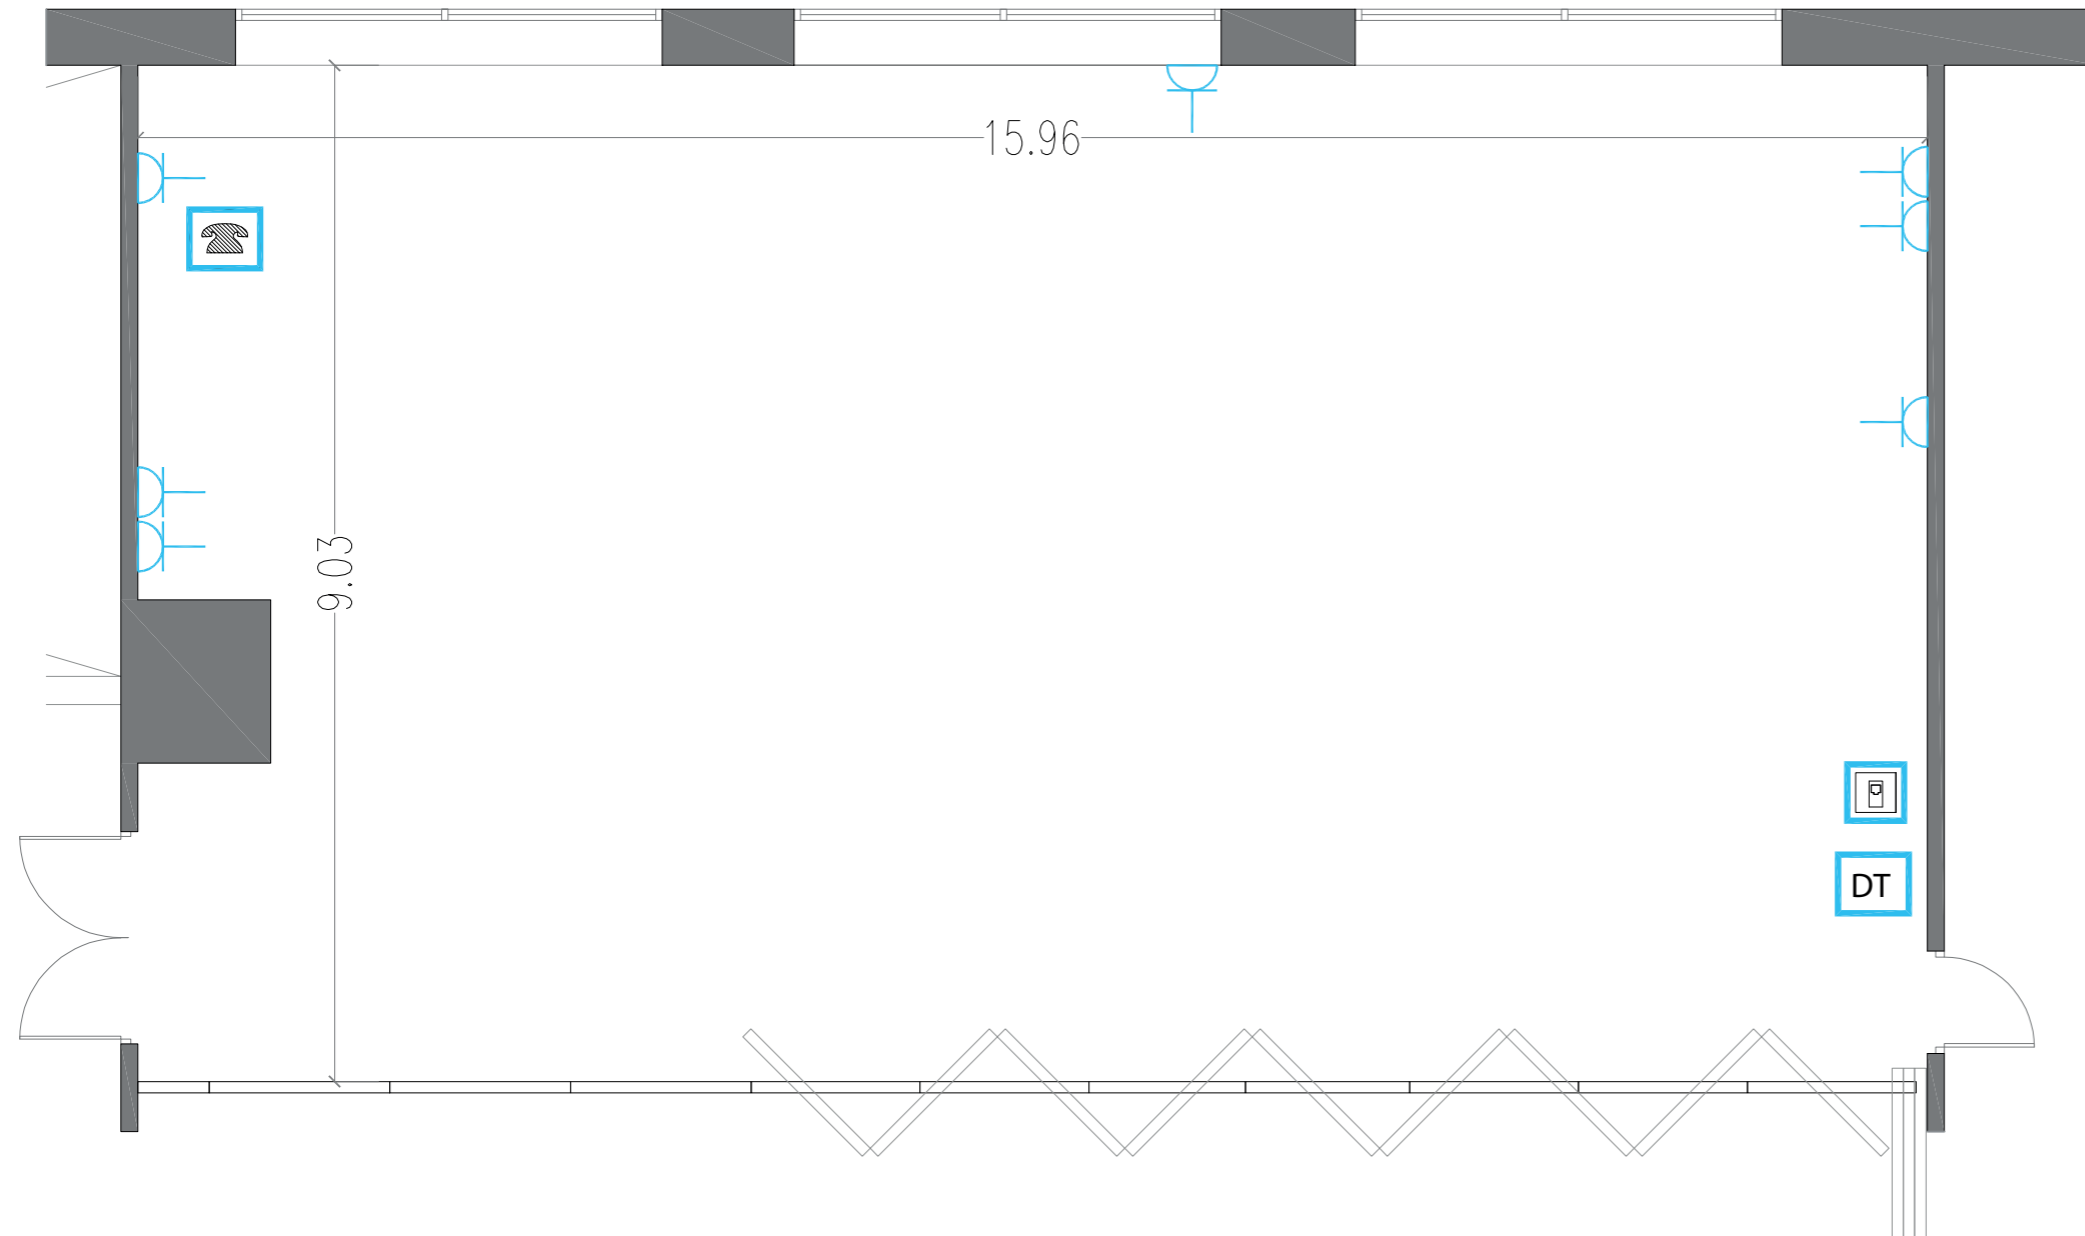

Opciones de Montaje

Planta 0
Salón París + Berlín

Superficie: 247 m²
Alturas: 2.45 m
esc: 1/100_Cotas en m

-  TOMA CORRIENTE +DATOS
-  WIFI
-  TELEFONO
-  TOMA DE CORRIENTE
-  DT TOMA ADSL

Opciones de Montaje

Planta 0
Salón Roma

Superficie: 128 m²
Alturas: 2.45 m
esc: 1/100_Cotas en m

-  TOMA CORRIENTE +DATOS
-  WIFI
-  TELEFONO
-  TOMA DE CORRIENTE
-  DT TOMA ADSL

Opciones de Montaje

Planta E
Salón Barcelona

Superficie: 102 m²
Alturas: 2.55m - 2.14 m
esc: 1/100_Cotas en m

CALLE AGUSTÍN DE FOXÁ

-  TOMA CORRIENTE +DATOS
-  WIFI
-  TELEFONO
-  TOMA DE CORRIENTE
-  TOMA ADSL

Opciones de Montaje

Planta E
Salón Madrid I

Superficie: 143 m²
Alturas: 2.55m - 2.13 m
esc: 1/100_Cotas en m

ESCALA GRAFICA
0 1 2 3m

-  TOMA CORRIENTE +DATOS
-  WIFI
-  TELEFONO
-  TOMA DE CORRIENTE
-  TOMA ADSL

Opciones de Montaje

Planta E
Salón Madrid I+II

Superficie: 400 m²
Alturas: 2.55m - 2.13 m
esc: 1/150_Cotas en m