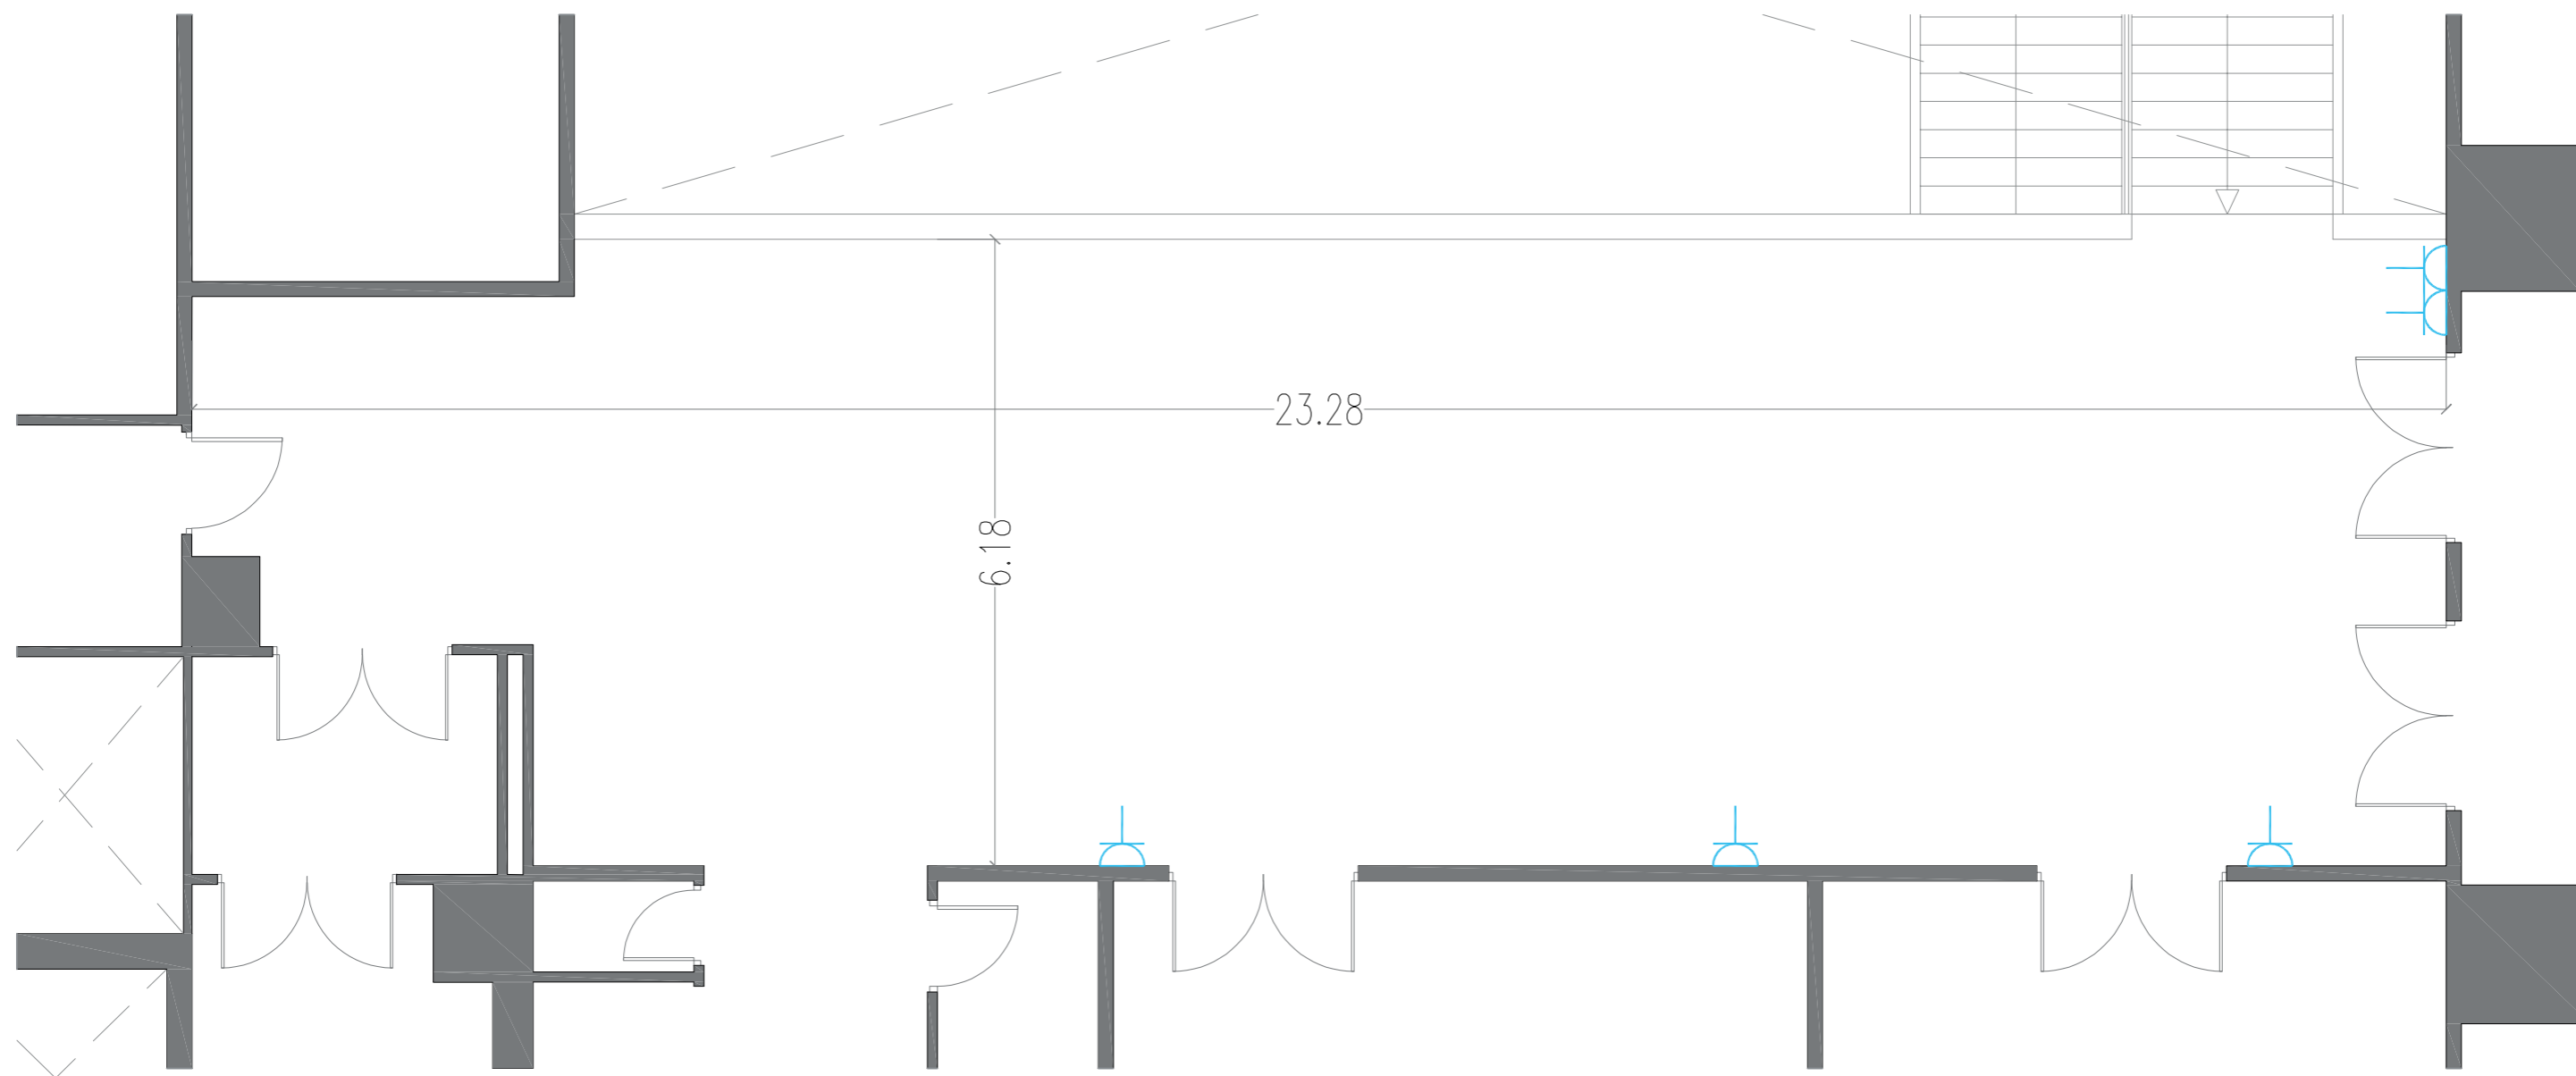

TOMA ADSL

Planta 0
Espacio Video Wall

Superficie: 115 m²
Alturas: 2.77 m
esc: 1/100_Cotas en m

CALLE AGUSTÍN DE FOXÁ

ESCALA GRAFICA

0 1 2 3m

-  TOMA CORRIENTE + DATOS
-  WIFI
-  TELEFONO
-  TOMA DE CORRIENTE
-  DT TOMA ADSL

Planta 0
Espacio Escalera

Superficie: 80 m²
Alturas: 5.65 m
esc: 1/100_Cotas en m

CALLE AGUSTÍN DE FOXÁ

 TOMA CORRIENTE +DATOS

 WIFI

 TELEFONO

 TOMA DE CORRIENTE

 TOMA ADSL

Planta E
Hall Salones

Superficie: 130 m²
Alturas: 2.54 m
esc: 1/100_Cotas en m

-  TOMA CORRIENTE +DATOS
-  WIFI
-  TELEFONO
-  TOMA DE CORRIENTE
-  DT TOMA ADSL

ESCALA GRAFICA
0 1 2 3m

Opciones de Montaje

CALLE AGUSTÍN DE FOXÁ

-  TOMA CORRIENTE +DATOS
-  WIFI
-  TELEFONO
-  TOMA DE CORRIENTE
-  DT TOMA ADSL

Opciones de Montaje

Planta 0
Salón Escorial

Superficie: 70 m²
Alturas: 2.50 m
esc: 1/100_Cotas en m

CALLE AGUSTÍN DE FOXÁ