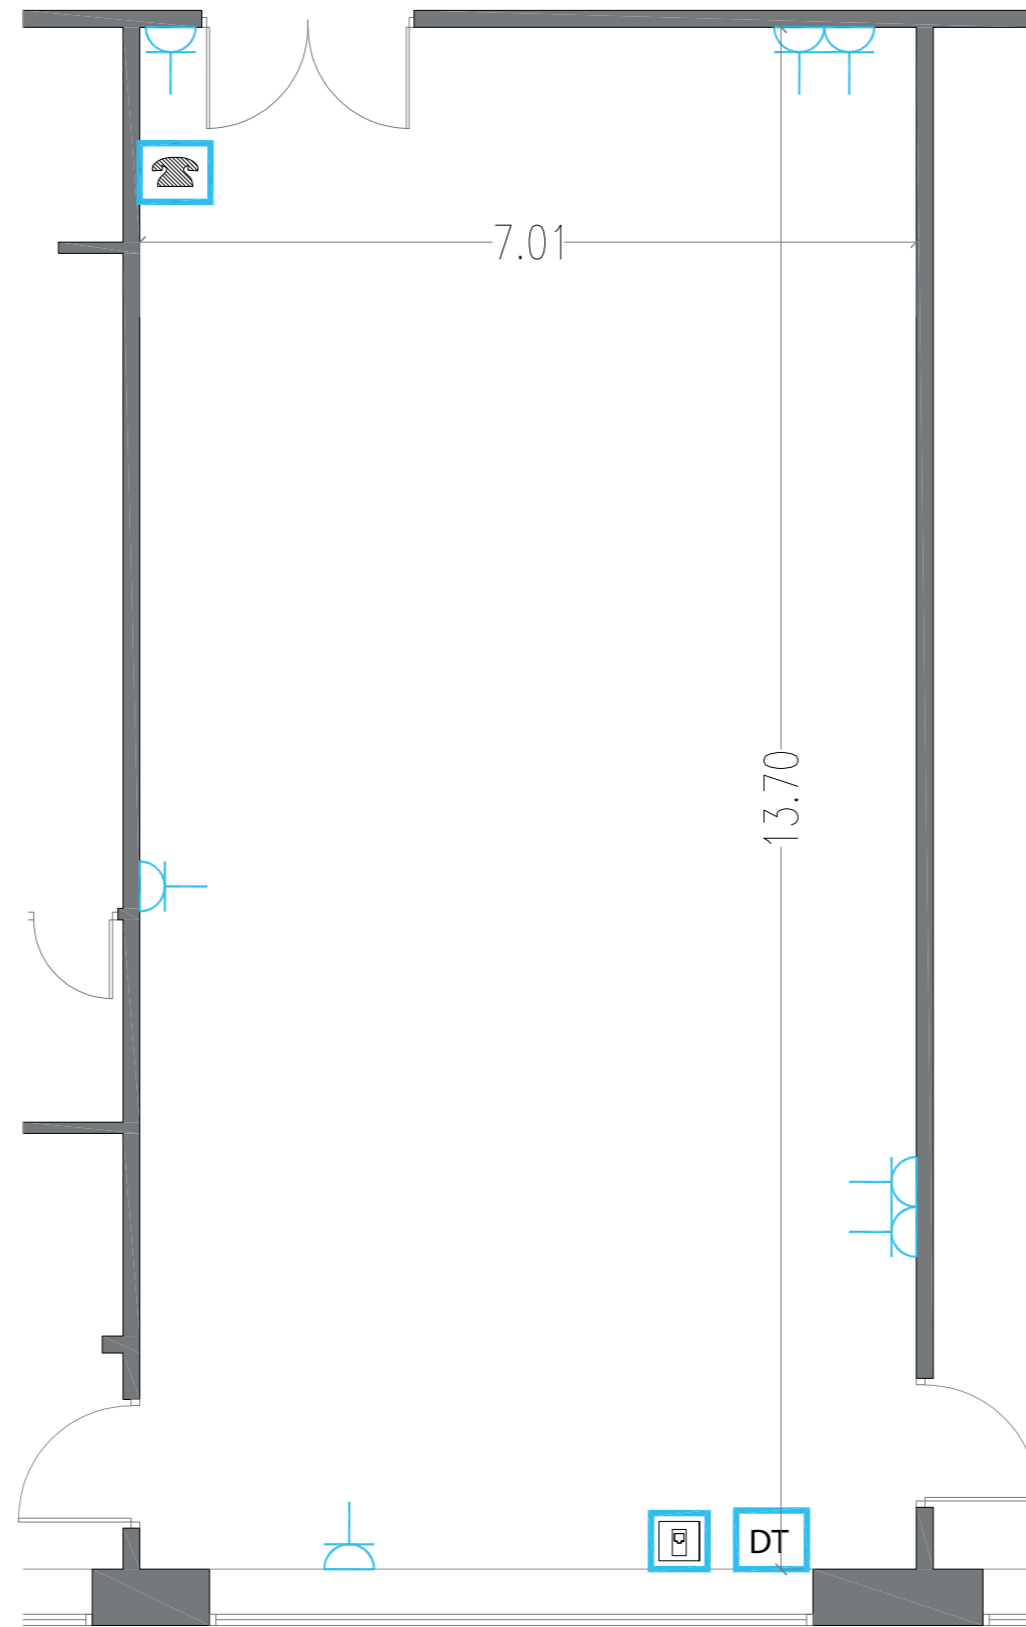

-  TOMA CORRIENTE +DATOS
-  WIFI
-  TELEFONO
-  TOMA DE CORRIENTE
-  TOMA ADSL

Opciones de Montaje

Planta 0
Salón Berlín

Superficie: 121 m²
Alturas: 2.45 m
esc: 1/100_Cotas en m

-  TOMA CORRIENTE +DATOS
-  WIFI
-  TELEFONO
-  TOMA DE CORRIENTE
-  DT TOMA ADSL

Opciones de Montaje

Planta 0
Salón París + Berlín

Superficie: 247 m²
Alturas: 2.45 m
esc: 1/100_Cotas en m

-  TOMA CORRIENTE +DATOS
-  WIFI
-  TELEFONO
-  TOMA DE CORRIENTE
-  DT TOMA ADSL

Opciones de Montaje

Planta 0
Salón Roma

Superficie: 128 m²
Alturas: 2.45 m
esc: 1/100_Cotas en m

-  TOMA CORRIENTE +DATOS
-  WIFI
-  TELEFONO
-  TOMA DE CORRIENTE
-  DT TOMA ADSL

Opciones de Montaje

Planta E
Salón Barcelona

Superficie: 102 m²
Alturas: 2.55m - 2.14 m
esc: 1/100_Cotas en m

CALLE AGUSTÍN DE FOXÁ

-  TOMA CORRIENTE +DATOS
-  WIFI
-  TELEFONO
-  TOMA DE CORRIENTE
-  TOMA ADSL

Opciones de Montaje

Planta E
Salón Madrid I

Superficie: 143 m²
Alturas: 2.55m - 2.13 m
esc: 1/100_Cotas en m