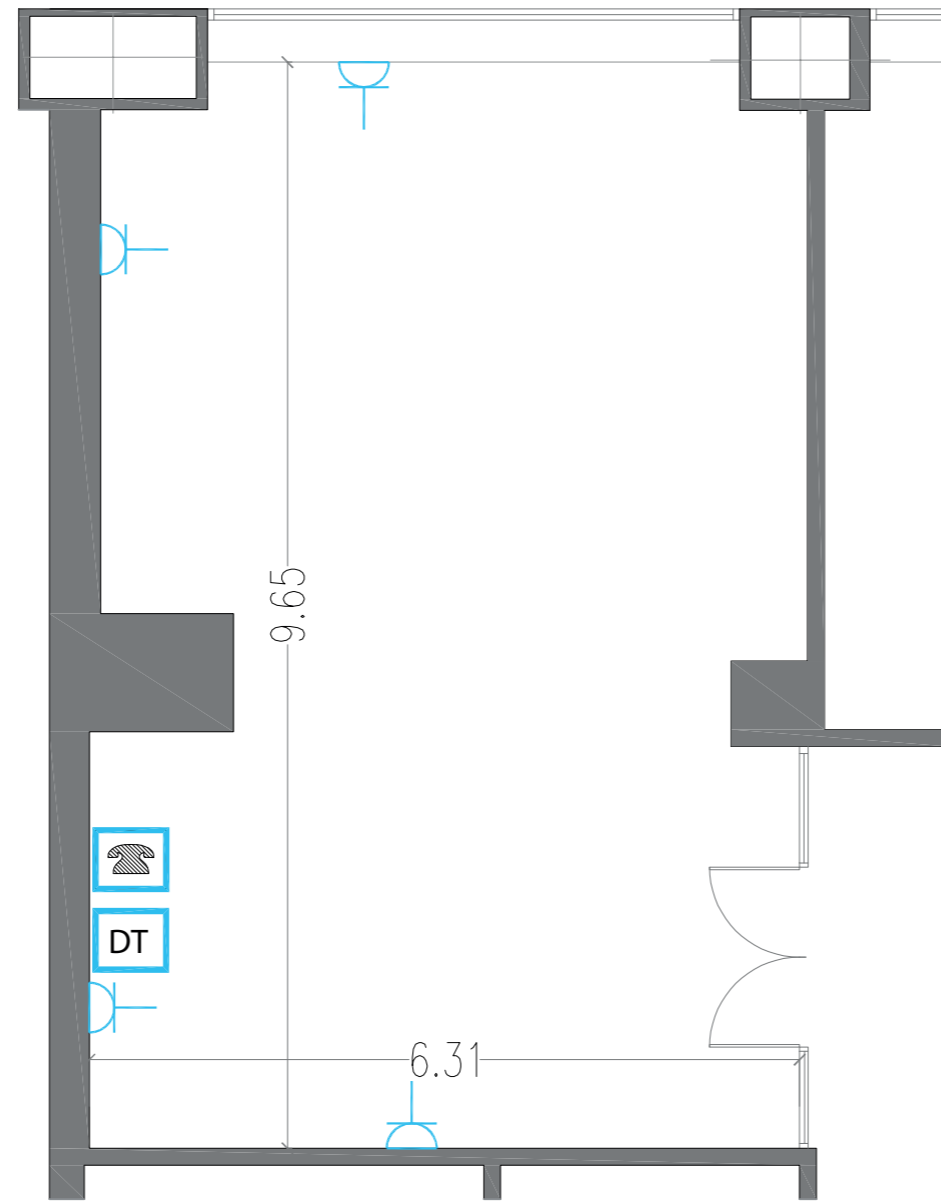

Planta E
Hall Salones

Superficie: 130 m²
Alturas: 2.54 m
esc: 1/100_Cotas en m

-  TOMA CORRIENTE +DATOS
-  WIFI
-  TELEFONO
-  TOMA DE CORRIENTE
-  DT TOMA ADSL

ESCALA GRAFICA
0 1 2 3m

Opciones de Montaje

Planta 0
Espacio The One

Superficie: 380 m²
Alturas: 9.52 m
esc: 1/150_Cotas en m

-  TOMA CORRIENTE +DATOS
-  WIFI
-  TELEFONO
-  TOMA DE CORRIENTE
-  TOMA ADSL

Opciones de Montaje

50 55 90 35 80 35

Planta -1
Salón Vigo

Superficie: 95 m²
Alturas: 2.33 m
esc: 1/100_Cotas en m

CALLE AGUSTÍN DE FOXÁ

-  TOMA CORRIENTE +DATOS
-  WIFI
-  TELEFONO
-  TOMA DE CORRIENTE
-  TOMA ADSL

Opciones de Montaje

Planta 0
Salón Alcalá

Superficie: 62 m²
Alturas: 2.50 m
esc: 1/100_Cotas en m

CALLE AGUSTÍN DE FOXÁ

-  TOMA CORRIENTE +DATOS
-  WIFI
-  TELEFONO
-  TOMA DE CORRIENTE
-  DT TOMA ADSL

Opciones de Montaje

Planta 0
Salón Escorial

Superficie: 70 m²
Alturas: 2.50 m
esc: 1/100_Cotas en m

CALLE AGUSTÍN DE FOXÁ