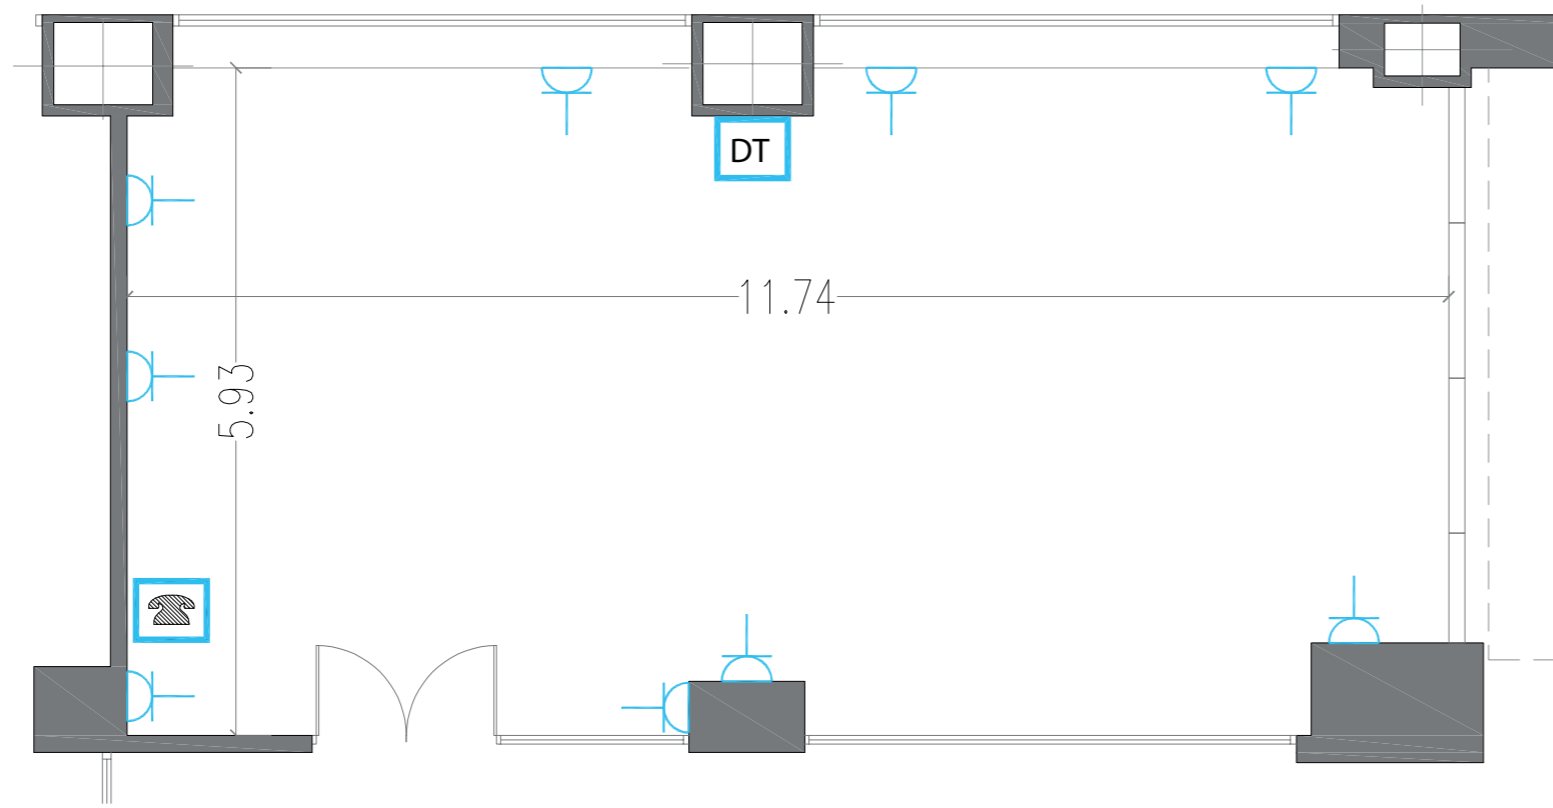

Planta E
Hall Salones

Superficie: 130 m²
Alturas: 2.54 m
esc: 1/100_Cotas en m

-  TOMA CORRIENTE +DATOS
-  WIFI
-  TELEFONO
-  TOMA DE CORRIENTE
-  DT TOMA ADSL

ESCALA GRAFICA
0 1 2 3m

Opciones de Montaje

Superficie: 95 m²
Alturas: 2.33 m
esc: 1/100_Cotas en m

CALLE AGUSTÍN DE FOXÁ

-  TOMA CORRIENTE +DATOS
-  WIFI
-  TELEFONO
-  TOMA DE CORRIENTE
-  TOMA ADSL

Opciones de Montaje

Planta 0
Salón Alcalá

Superficie: 62 m²
Alturas: 2.50 m
esc: 1/100_Cotas en m

CALLE AGUSTÍN DE FOXÁ

-  TOMA CORRIENTE +DATOS
-  WIFI
-  TELEFONO
-  TOMA DE CORRIENTE
-  DT TOMA ADSL

Opciones de Montaje

Planta 0
Salón Escorial

Superficie: 70 m²
Alturas: 2.50 m
esc: 1/100_Cotas en m

CALLE AGUSTÍN DE FOXÁ

-  TOMA CORRIENTE +DATOS
-  WIFI
-  TELEFONO
-  TOMA DE CORRIENTE
-  DT TOMA ADSL

Opciones de Montaje

Planta 0
Salón París

Superficie: 124 m²
Alturas: 2.45 m
esc: 1/100_Cotas en m

CALLE AGUSTÍN DE FOXÁ

ESCALA GRAFICA