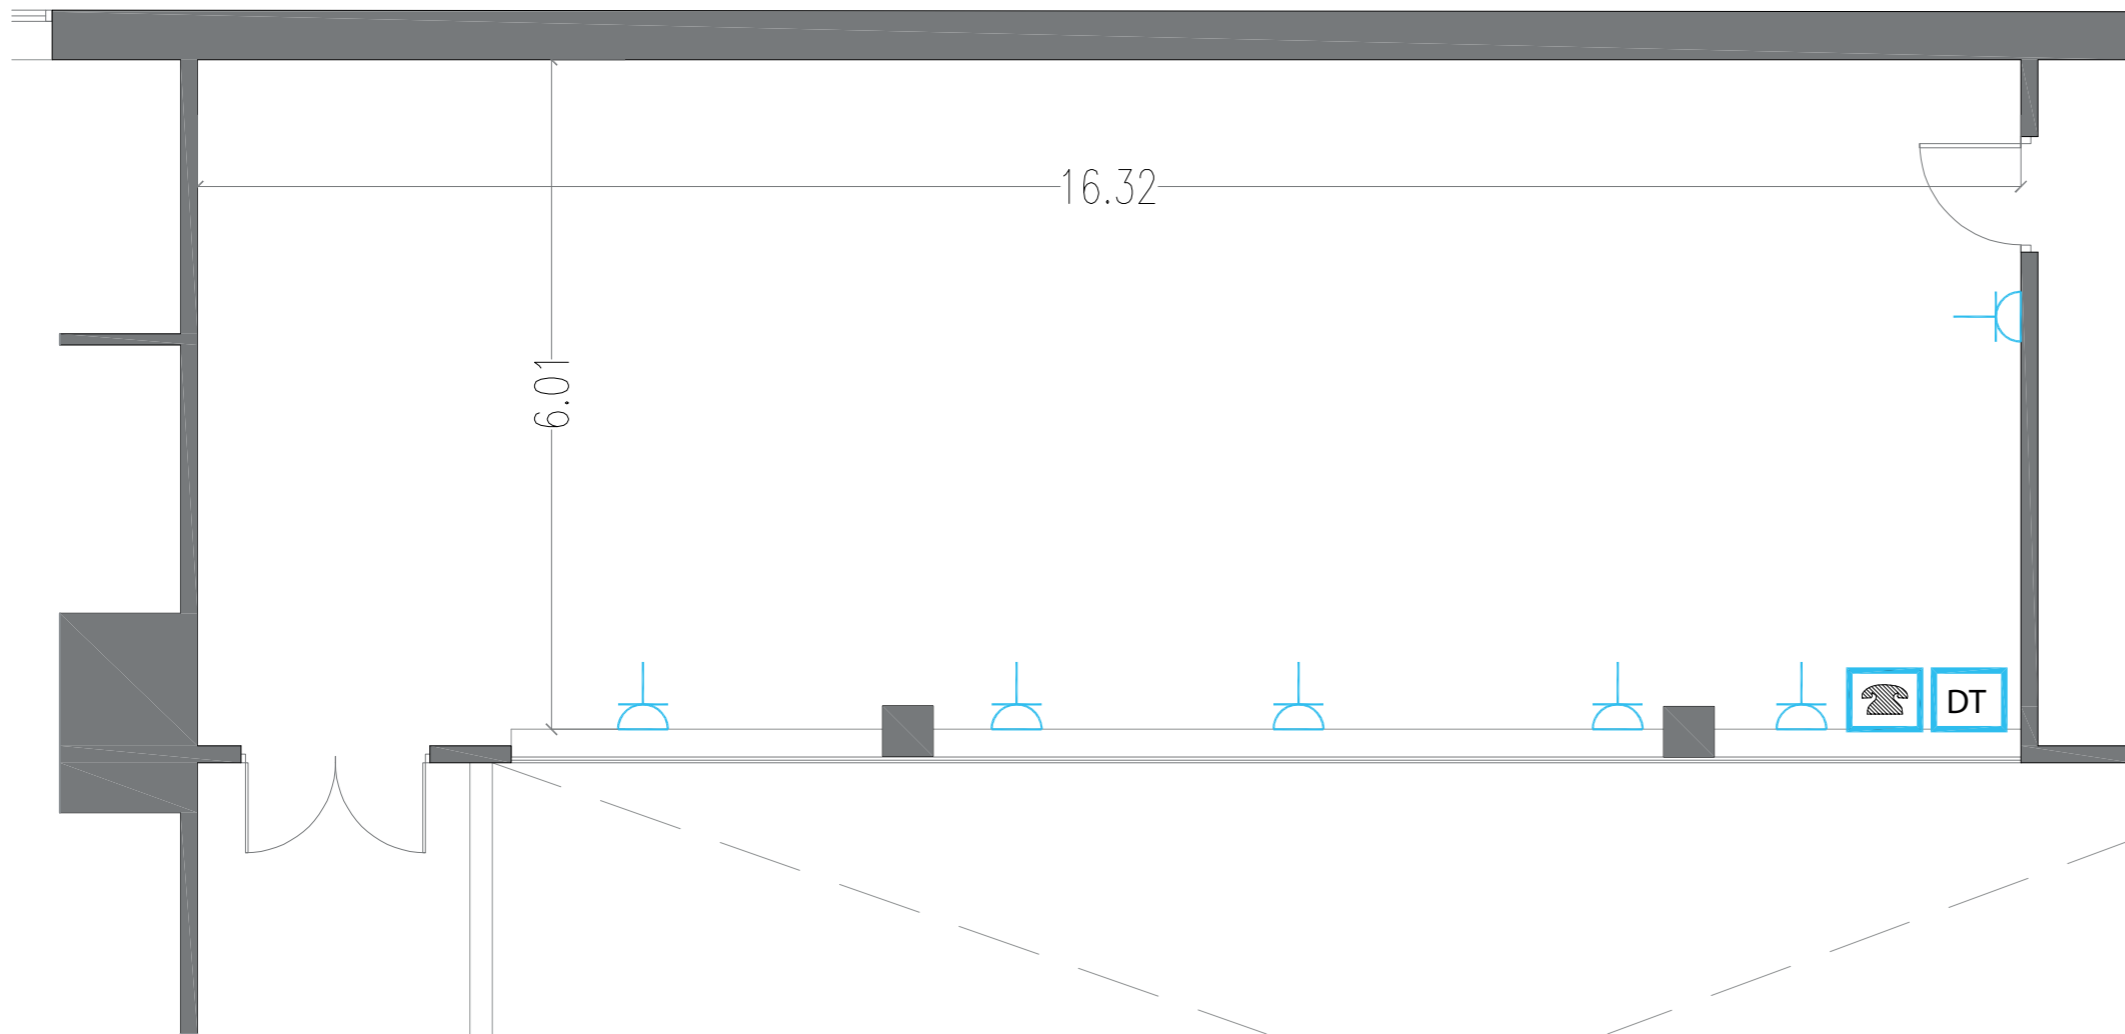

Planta 0
Espacio Escalera

Superficie: 80 m²
Alturas: 5.65 m
esc: 1/100_Cotas en m

CALLE AGUSTÍN DE FOXÁ

 TOMA CORRIENTE +DATOS

 WIFI

 TELEFONO

 TOMA DE CORRIENTE

 TOMA ADSL

Planta E
Hall Salones

Superficie: 130 m²
Alturas: 2.54 m
esc: 1/100_Cotas en m

-  TOMA CORRIENTE +DATOS
-  WIFI
-  TELEFONO
-  TOMA DE CORRIENTE
-  DT TOMA ADSL

ESCALA GRAFICA
0 1 2 3m

Opciones de Montaje

Planta 0
Espacio The One

Superficie: 380 m²
Alturas: 9.52 m
esc: 1/150_Cotas en m

-  TOMA CORRIENTE +DATOS
-  WIFI
-  TELEFONO
-  TOMA DE CORRIENTE
-  TOMA ADSL

Opciones de Montaje

50 55 90 35 80 35

Planta -1
Salón Vigo

CALLE AGUSTÍN DE FOXÁ

-  TOMA CORRIENTE +DATOS
-  WIFI
-  TELEFONO
-  TOMA DE CORRIENTE
-  DT TOMA ADSL

Opciones de Montaje

Planta 0
Salón Escorial

Superficie: 70 m²
Alturas: 2.50 m
esc: 1/100_Cotas en m

CALLE AGUSTÍN DE FOXÁ