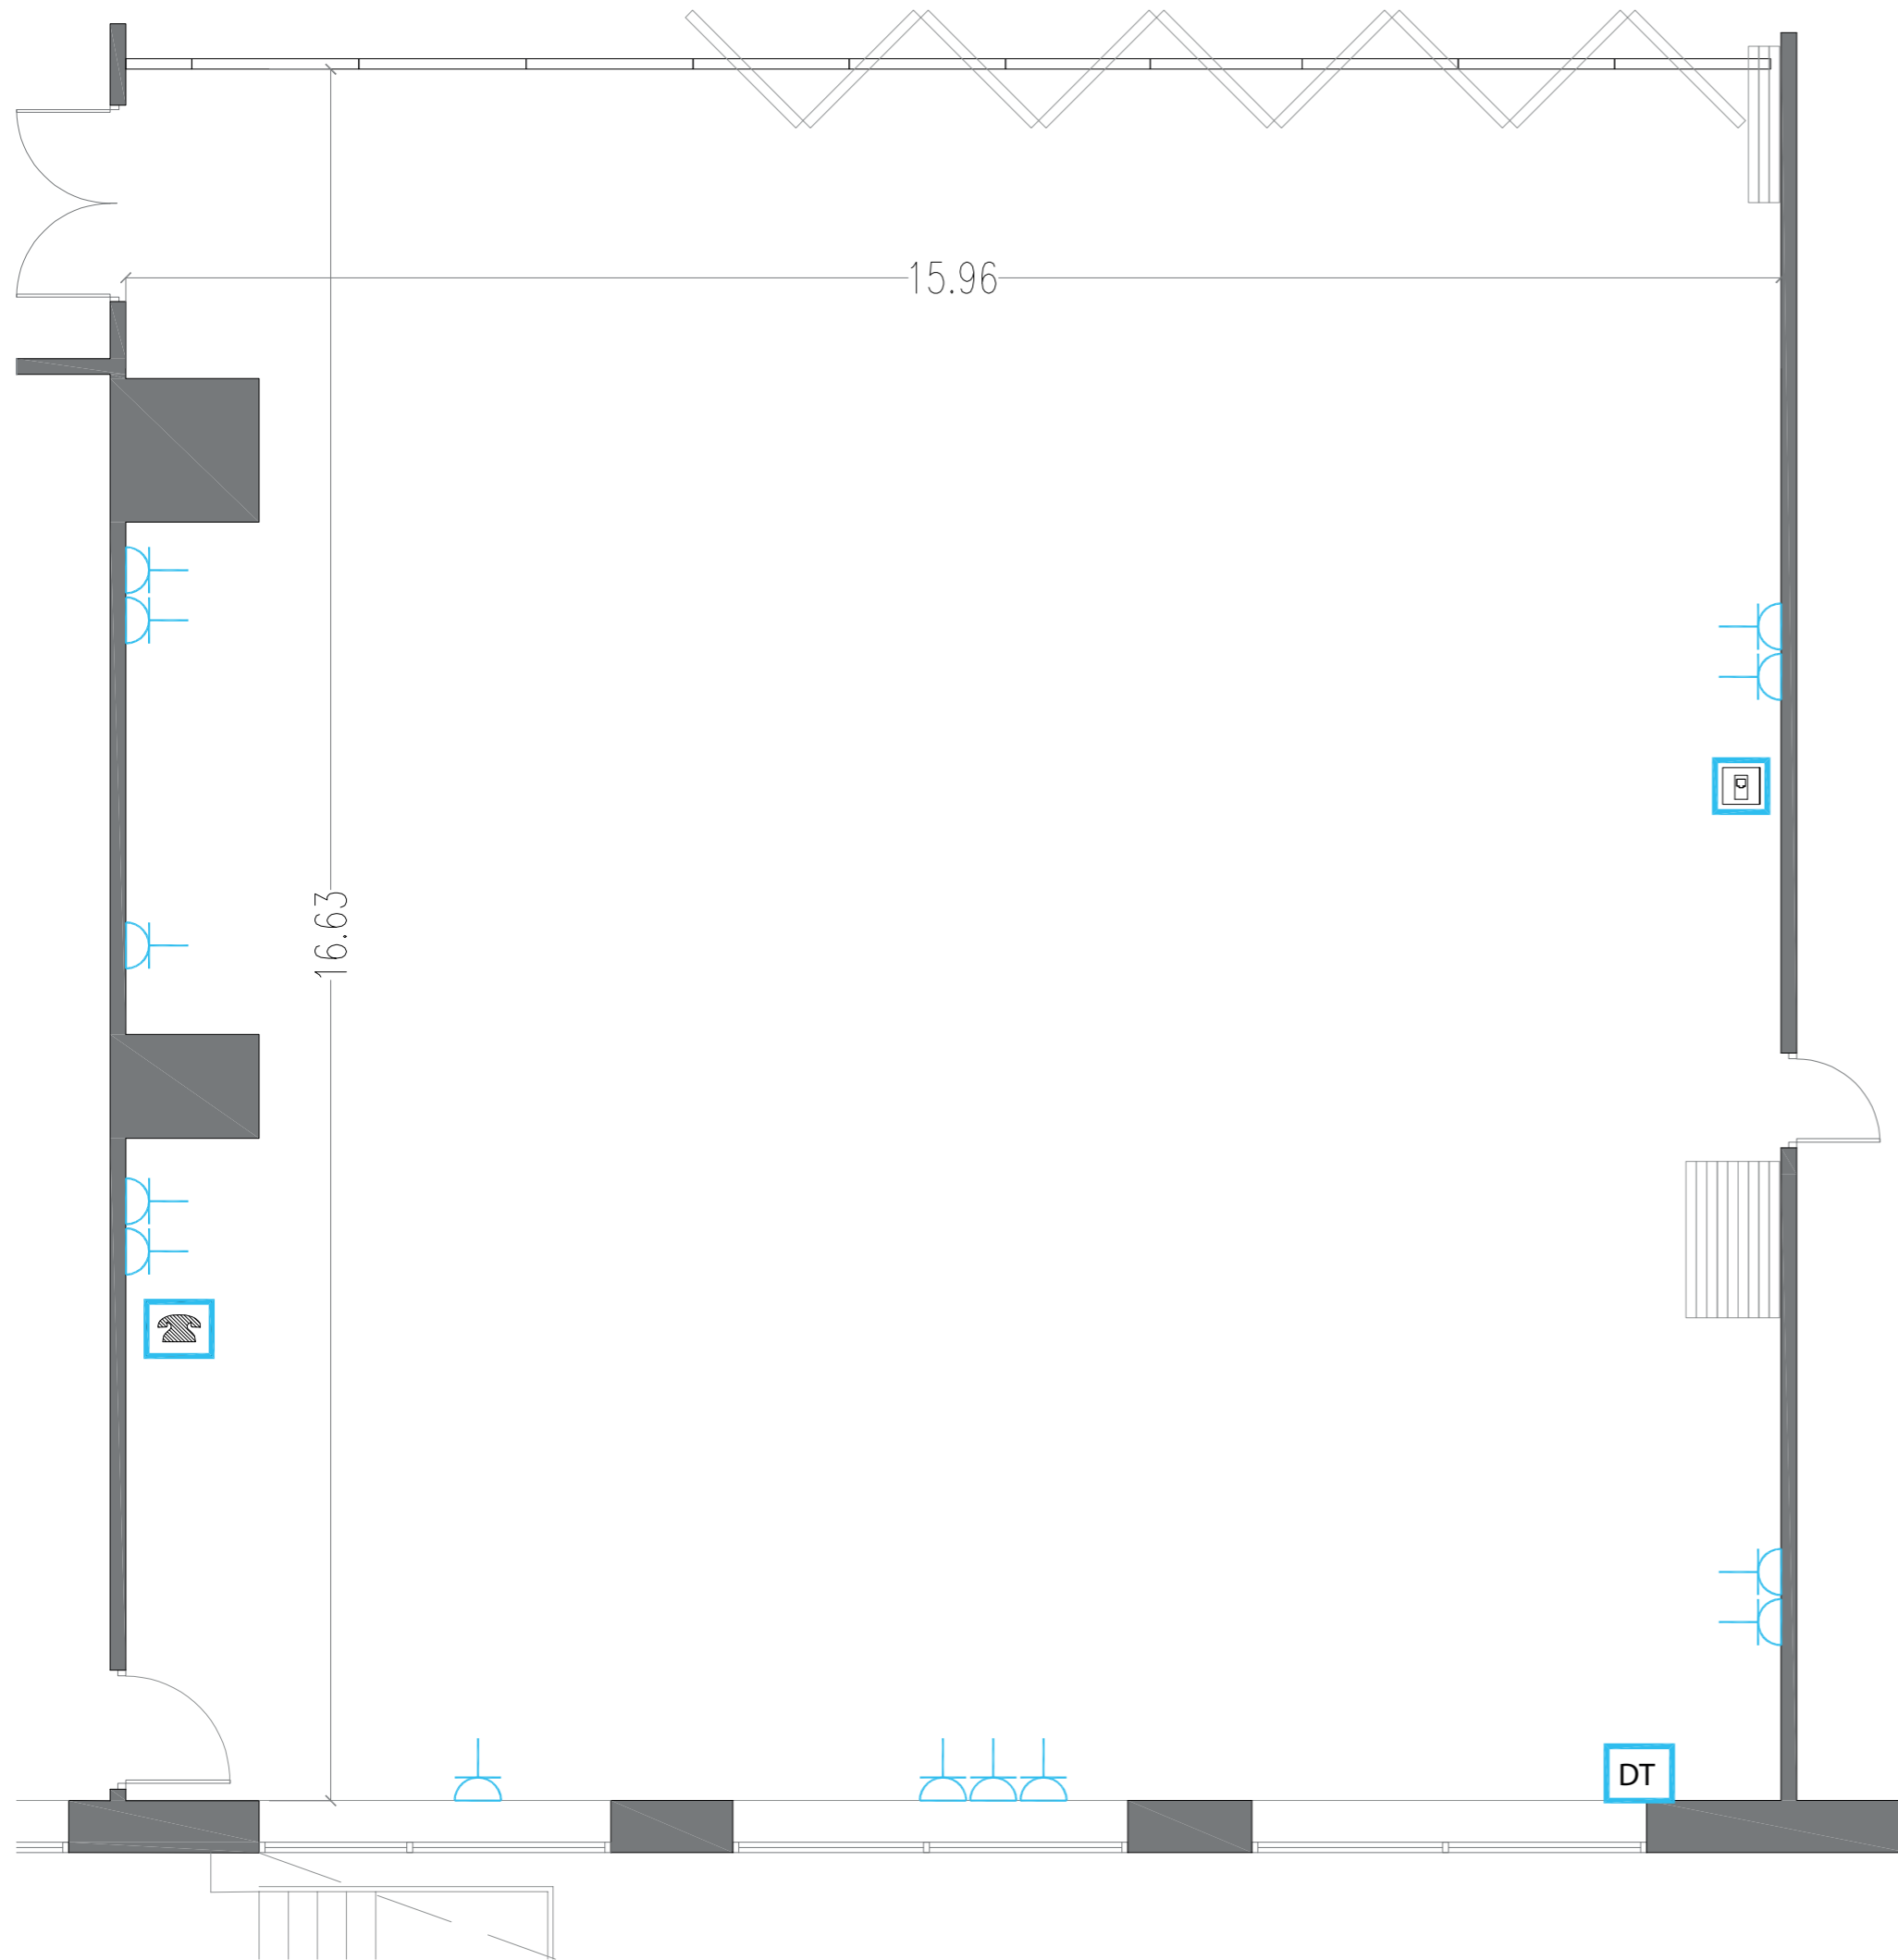

Planta 0
Salón Roma

Superficie: 128 m²
Alturas: 2.45 m
esc: 1/100_Cotas en m

-  TOMA CORRIENTE +DATOS
-  WIFI
-  TELEFONO
-  TOMA DE CORRIENTE
-  DT TOMA ADSL

Opciones de Montaje

Planta E
Salón Barcelona

Superficie: 102 m²
Alturas: 2.55m - 2.14 m
esc: 1/100_Cotas en m

CALLE AGUSTÍN DE FOXÁ

-  TOMA CORRIENTE +DATOS
-  WIFI
-  TELEFONO
-  TOMA DE CORRIENTE
-  TOMA ADSL

Opciones de Montaje

Planta E
Salón Madrid I

Superficie: 143 m²
Alturas: 2.55m - 2.13 m
esc: 1/100_Cotas en m

-  TOMA CORRIENTE +DATOS
-  WIFI
-  TELEFONO
-  TOMA DE CORRIENTE
-  DT TOMA ADSL

Opciones de Montaje

- | | | | | | |
|---|---|---|---|---|---|
|  |  |  |  |  |  |
| 190 | 150 | 190 | 64 | 210 | 55 |

Planta E
Salón Madrid II
 Superficie: 265 m²
 Alturas: 2.55m - 2.13 m
 esc: 1/100_Cotas en m

-  TOMA CORRIENTE +DATOS
-  WIFI
-  TELEFONO
-  TOMA DE CORRIENTE
-  TOMA ADSL

Opciones de Montaje

Planta E
Salón Valencia

Superficie: 85 m²
Alturas: 2.55m - 2.13 m
esc: 1/100_Cotas en m