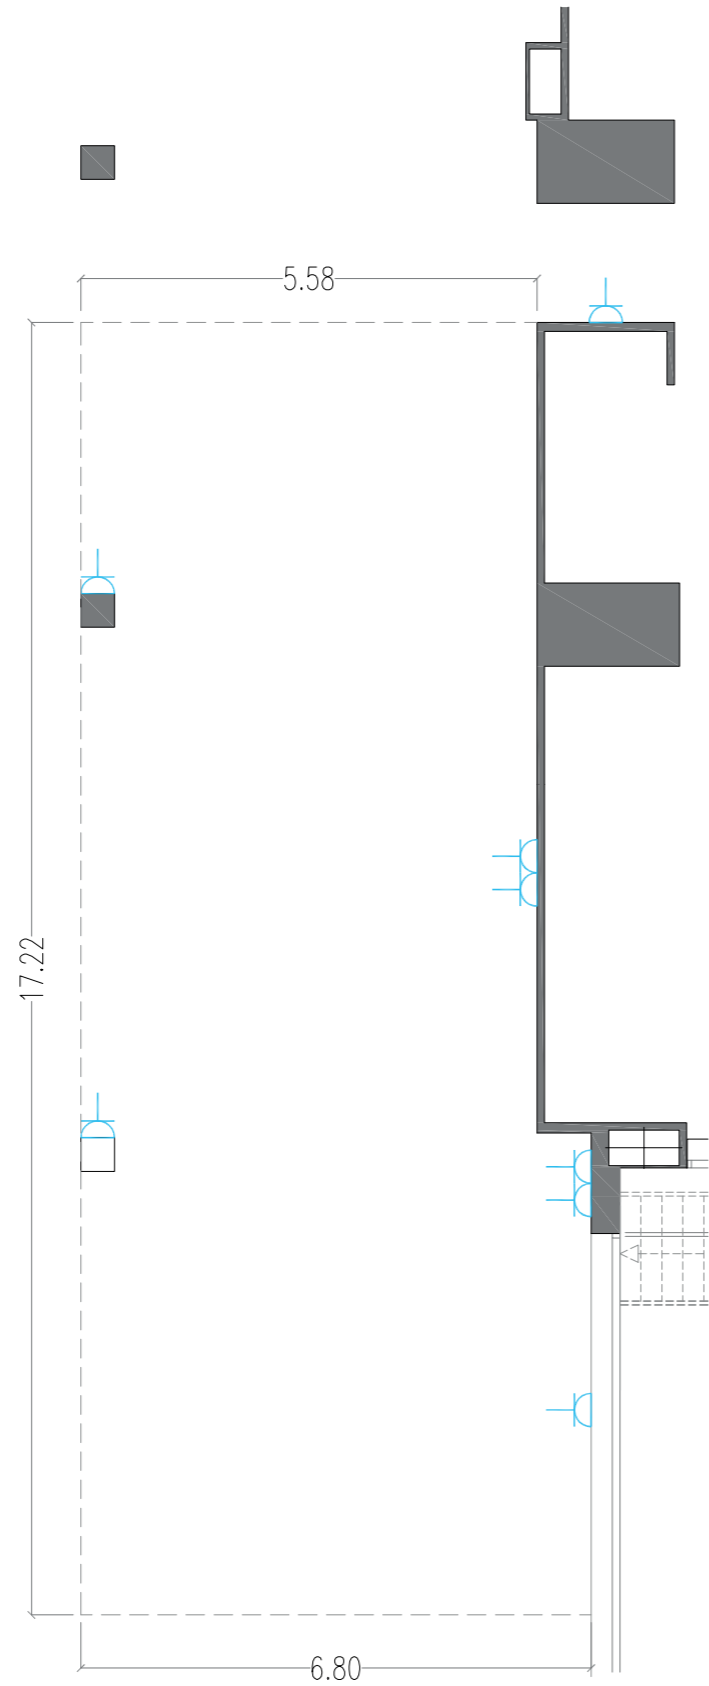

Planta -1
Distribución Salones
Sin escala

Planta 0
Distribución Salones
Sin escala

Planta E
Distribución Salones
Sin escala

ESCALA GRAFICA
0 1 2 3m

TOMA CORRIENTE +DATOS

WIFI

TELEFONO

TOMA DE CORRIENTE

TOMA ADSL

Planta 0
Espacio Video Wall

Superficie: 115 m²
Alturas: 2.77 m
esc: 1/100_Cotas en m

CALLE AGUSTÍN DE FOXÁ

ESCALA GRAFICA

0 1 2 3m

-  TOMA CORRIENTE + DATOS
-  WIFI
-  TELEFONO
-  TOMA DE CORRIENTE
-  DT TOMA ADSL

Planta 0
Espacio Escalera

Superficie: 80 m²
Alturas: 5.65 m
esc: 1/100_Cotas en m

CALLE AGUSTÍN DE FOXÁ

 TOMA CORRIENTE +DATOS

 WIFI

 TELEFONO

 TOMA DE CORRIENTE

 TOMA ADSL

Planta E
Hall Salones

Superficie: 130 m²
Alturas: 2.54 m
esc: 1/100_Cotas en m

-  TOMA CORRIENTE +DATOS
-  WIFI
-  TELEFONO
-  TOMA DE CORRIENTE
-  DT TOMA ADSL

ESCALA GRAFICA
0 1 2 3m

Opciones de Montaje