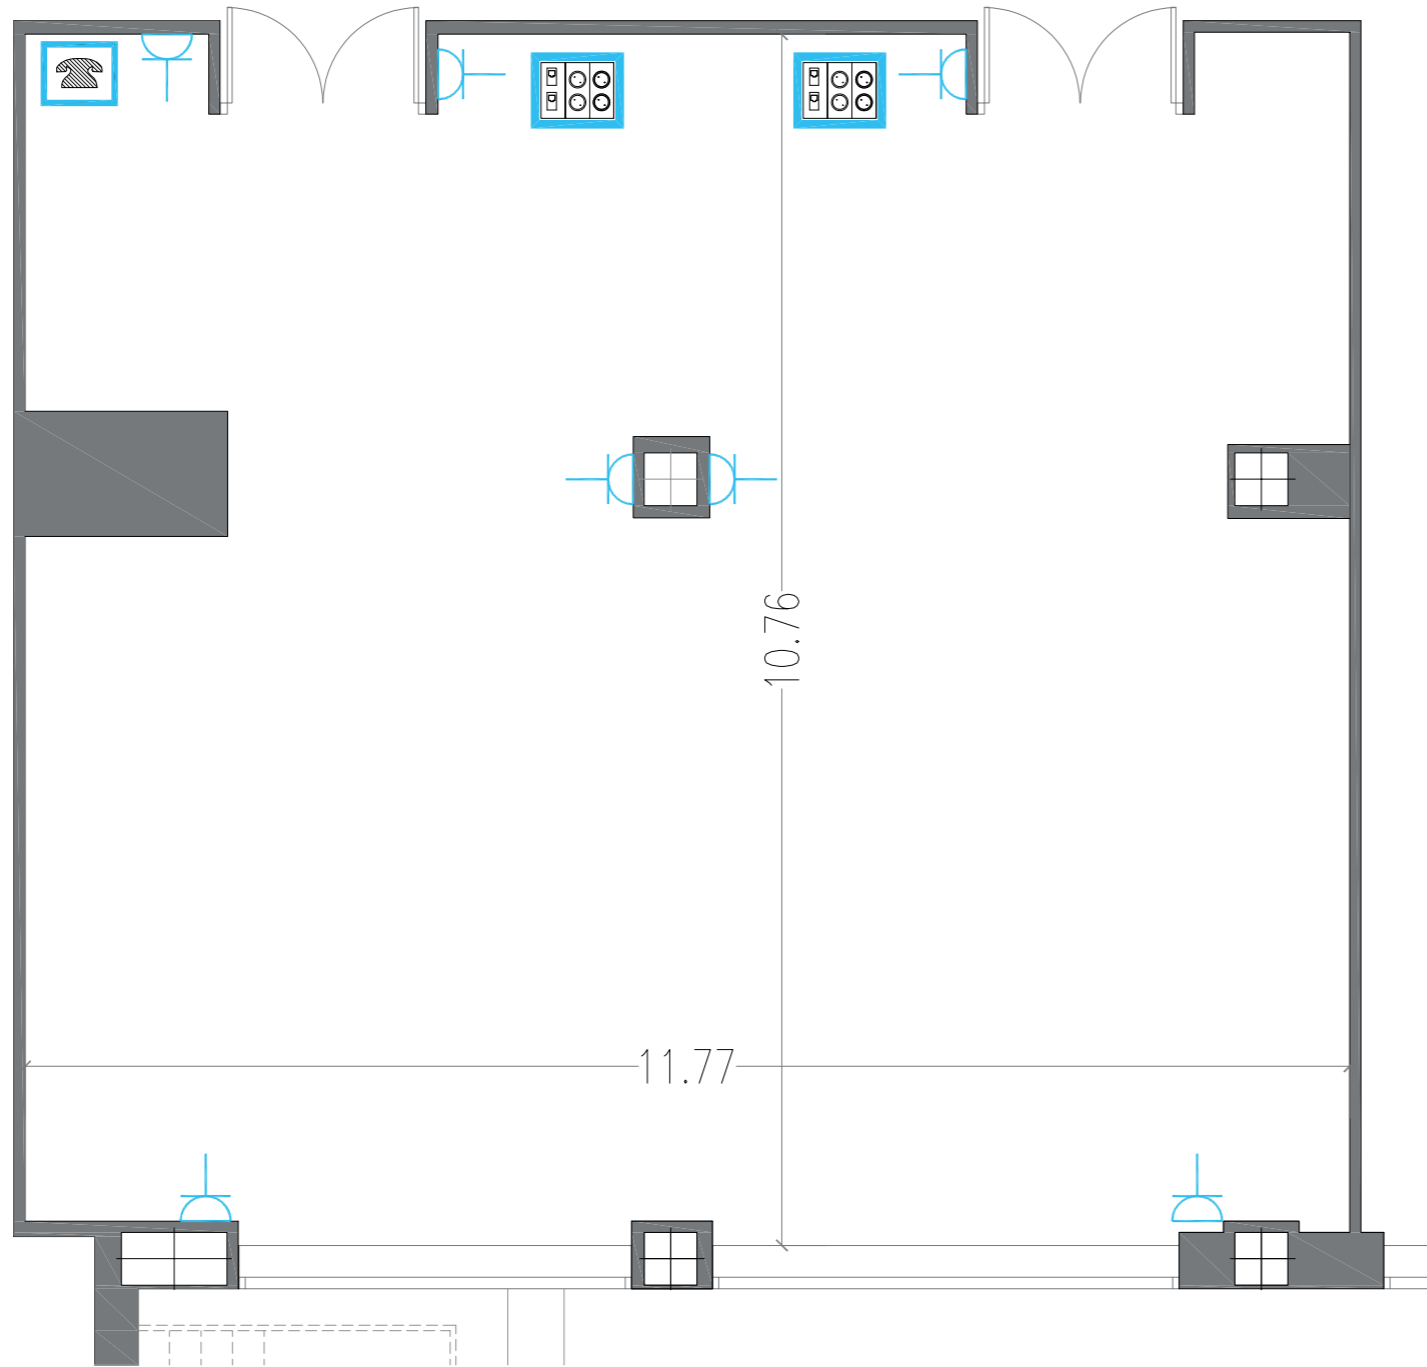

Planta E
Hall Salones

Superficie: 130 m²
Alturas: 2.54 m
esc: 1/100_Cotas en m

-  TOMA CORRIENTE +DATOS
-  WIFI
-  TELEFONO
-  TOMA DE CORRIENTE
-  DT TOMA ADSL

ESCALA GRAFICA
0 1 2 3m

Opciones de Montaje

-  TOMA CORRIENTE +DATOS
-  WIFI
-  TELEFONO
-  TOMA DE CORRIENTE
-  TOMA ADSL

Opciones de Montaje

Planta 0
Salón Berlín

Superficie: 121 m²
Alturas: 2.45 m
esc: 1/100_Cotas en m

-  TOMA CORRIENTE +DATOS
-  WIFI
-  TELEFONO
-  TOMA DE CORRIENTE
-  DT TOMA ADSL

Opciones de Montaje

Planta 0
Salón París + Berlín

Superficie: 247 m²
Alturas: 2.45 m
esc: 1/100_Cotas en m

-  TOMA CORRIENTE +DATOS
-  WIFI
-  TELEFONO
-  TOMA DE CORRIENTE
-  DT TOMA ADSL

Opciones de Montaje

Planta 0
Salón Roma

Superficie: 128 m²
Alturas: 2.45 m
esc: 1/100_Cotas en m

-  TOMA CORRIENTE +DATOS
-  WIFI
-  TELEFONO
-  TOMA DE CORRIENTE
-  DT TOMA ADSL

Opciones de Montaje

Planta E
Salón Barcelona

Superficie: 102 m²
Alturas: 2.55m - 2.14 m
esc: 1/100_Cotas en m