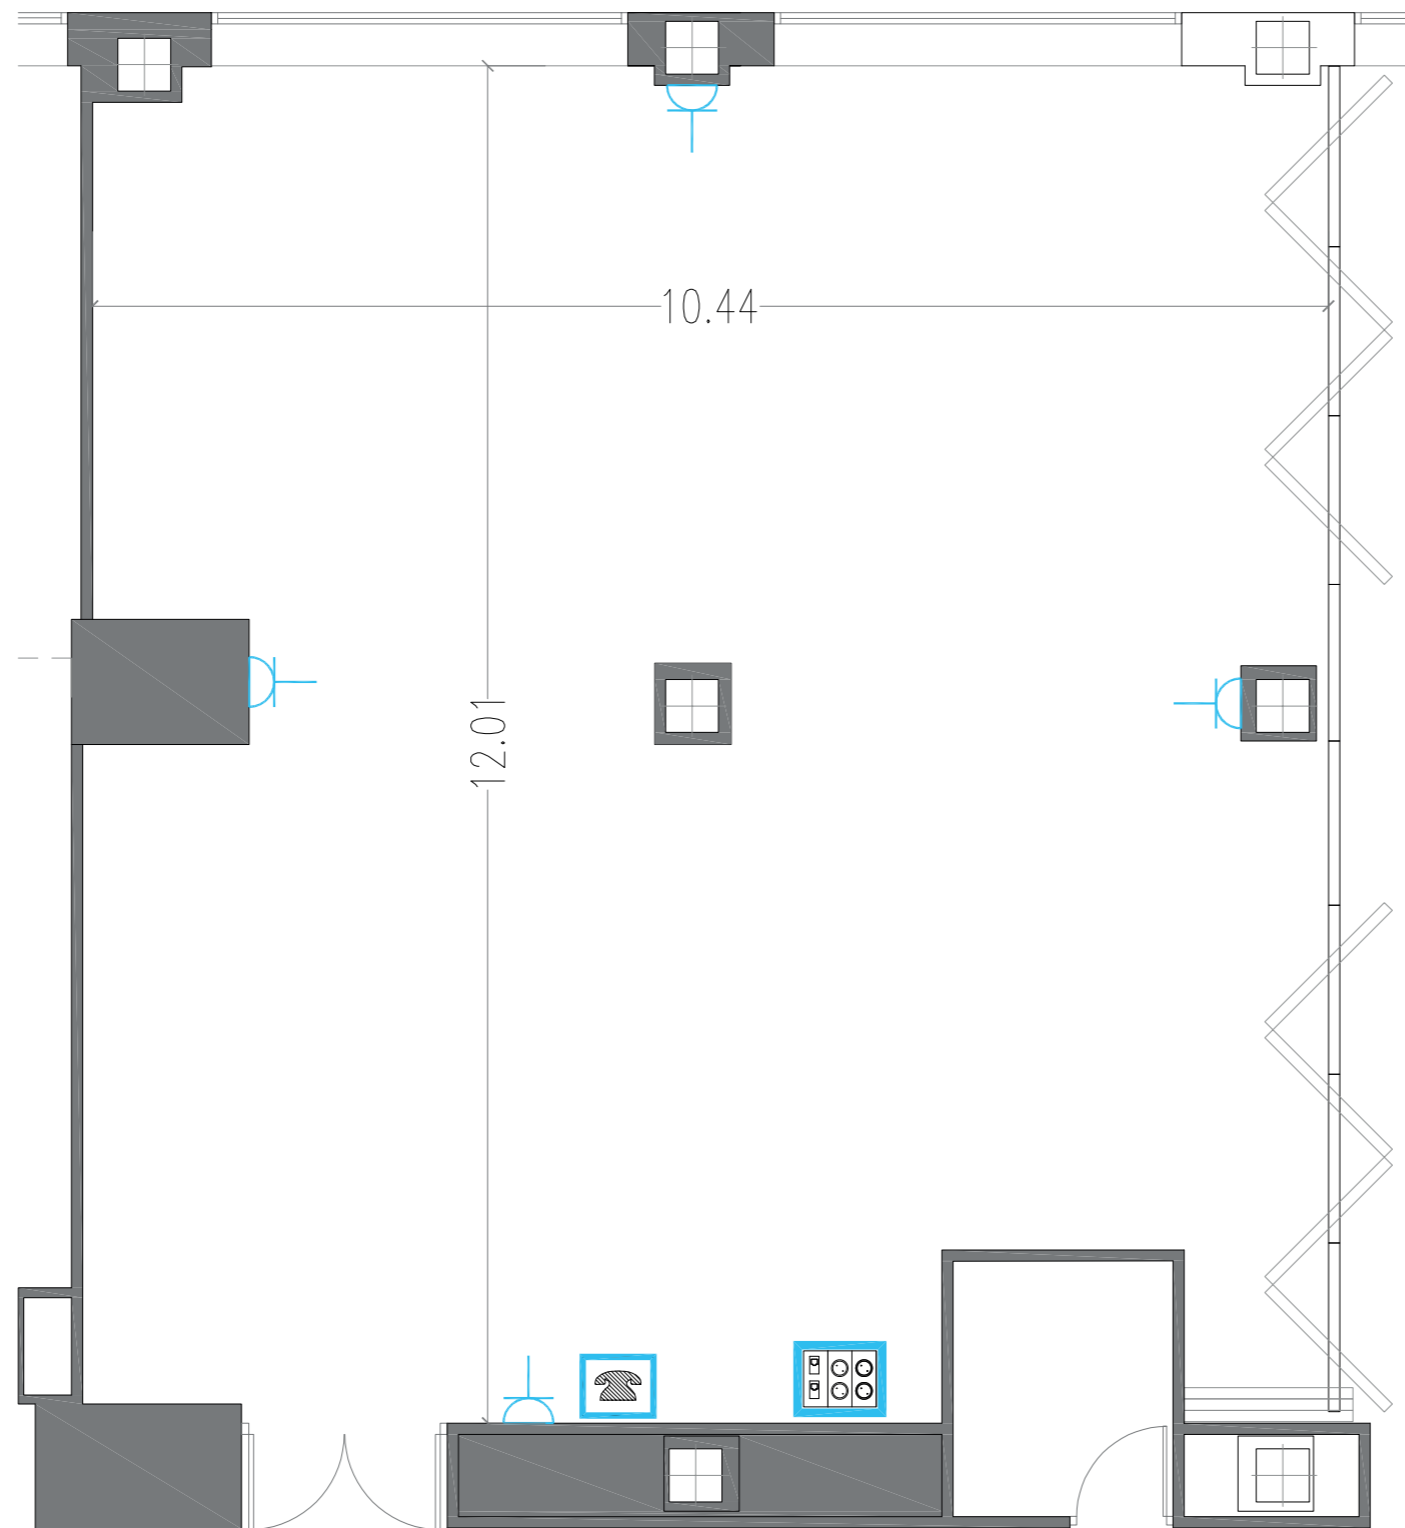

Planta E
Hall Salones

Superficie: 130 m²
Alturas: 2.54 m
esc: 1/100_Cotas en m

-  TOMA CORRIENTE +DATOS
-  WIFI
-  TELEFONO
-  TOMA DE CORRIENTE
-  DT TOMA ADSL

ESCALA GRAFICA
0 1 2 3m

Opciones de Montaje

Superficie: 95 m²
Alturas: 2.33 m
esc: 1/100_Cotas en m

CALLE AGUSTÍN DE FOXÁ

-  TOMA CORRIENTE +DATOS
-  WIFI
-  TELEFONO
-  TOMA DE CORRIENTE
-  TOMA ADSL

Opciones de Montaje

Planta 0
Salón Alcalá

Superficie: 62 m²
Alturas: 2.50 m
esc: 1/100_Cotas en m

CALLE AGUSTÍN DE FOXÁ

-  TOMA CORRIENTE +DATOS
-  WIFI
-  TELEFONO
-  TOMA DE CORRIENTE
-  DT TOMA ADSL

Opciones de Montaje

Planta 0
Salón Escorial

Superficie: 70 m²
Alturas: 2.50 m
esc: 1/100_Cotas en m

CALLE AGUSTÍN DE FOXÁ

-  TOMA CORRIENTE +DATOS
-  WIFI
-  TELEFONO
-  TOMA DE CORRIENTE
-  DT TOMA ADSL

Opciones de Montaje

Planta 0
Salón París

Superficie: 124 m²
Alturas: 2.45 m
esc: 1/100_Cotas en m

CALLE AGUSTÍN DE FOXÁ

ESCALA GRAFICA