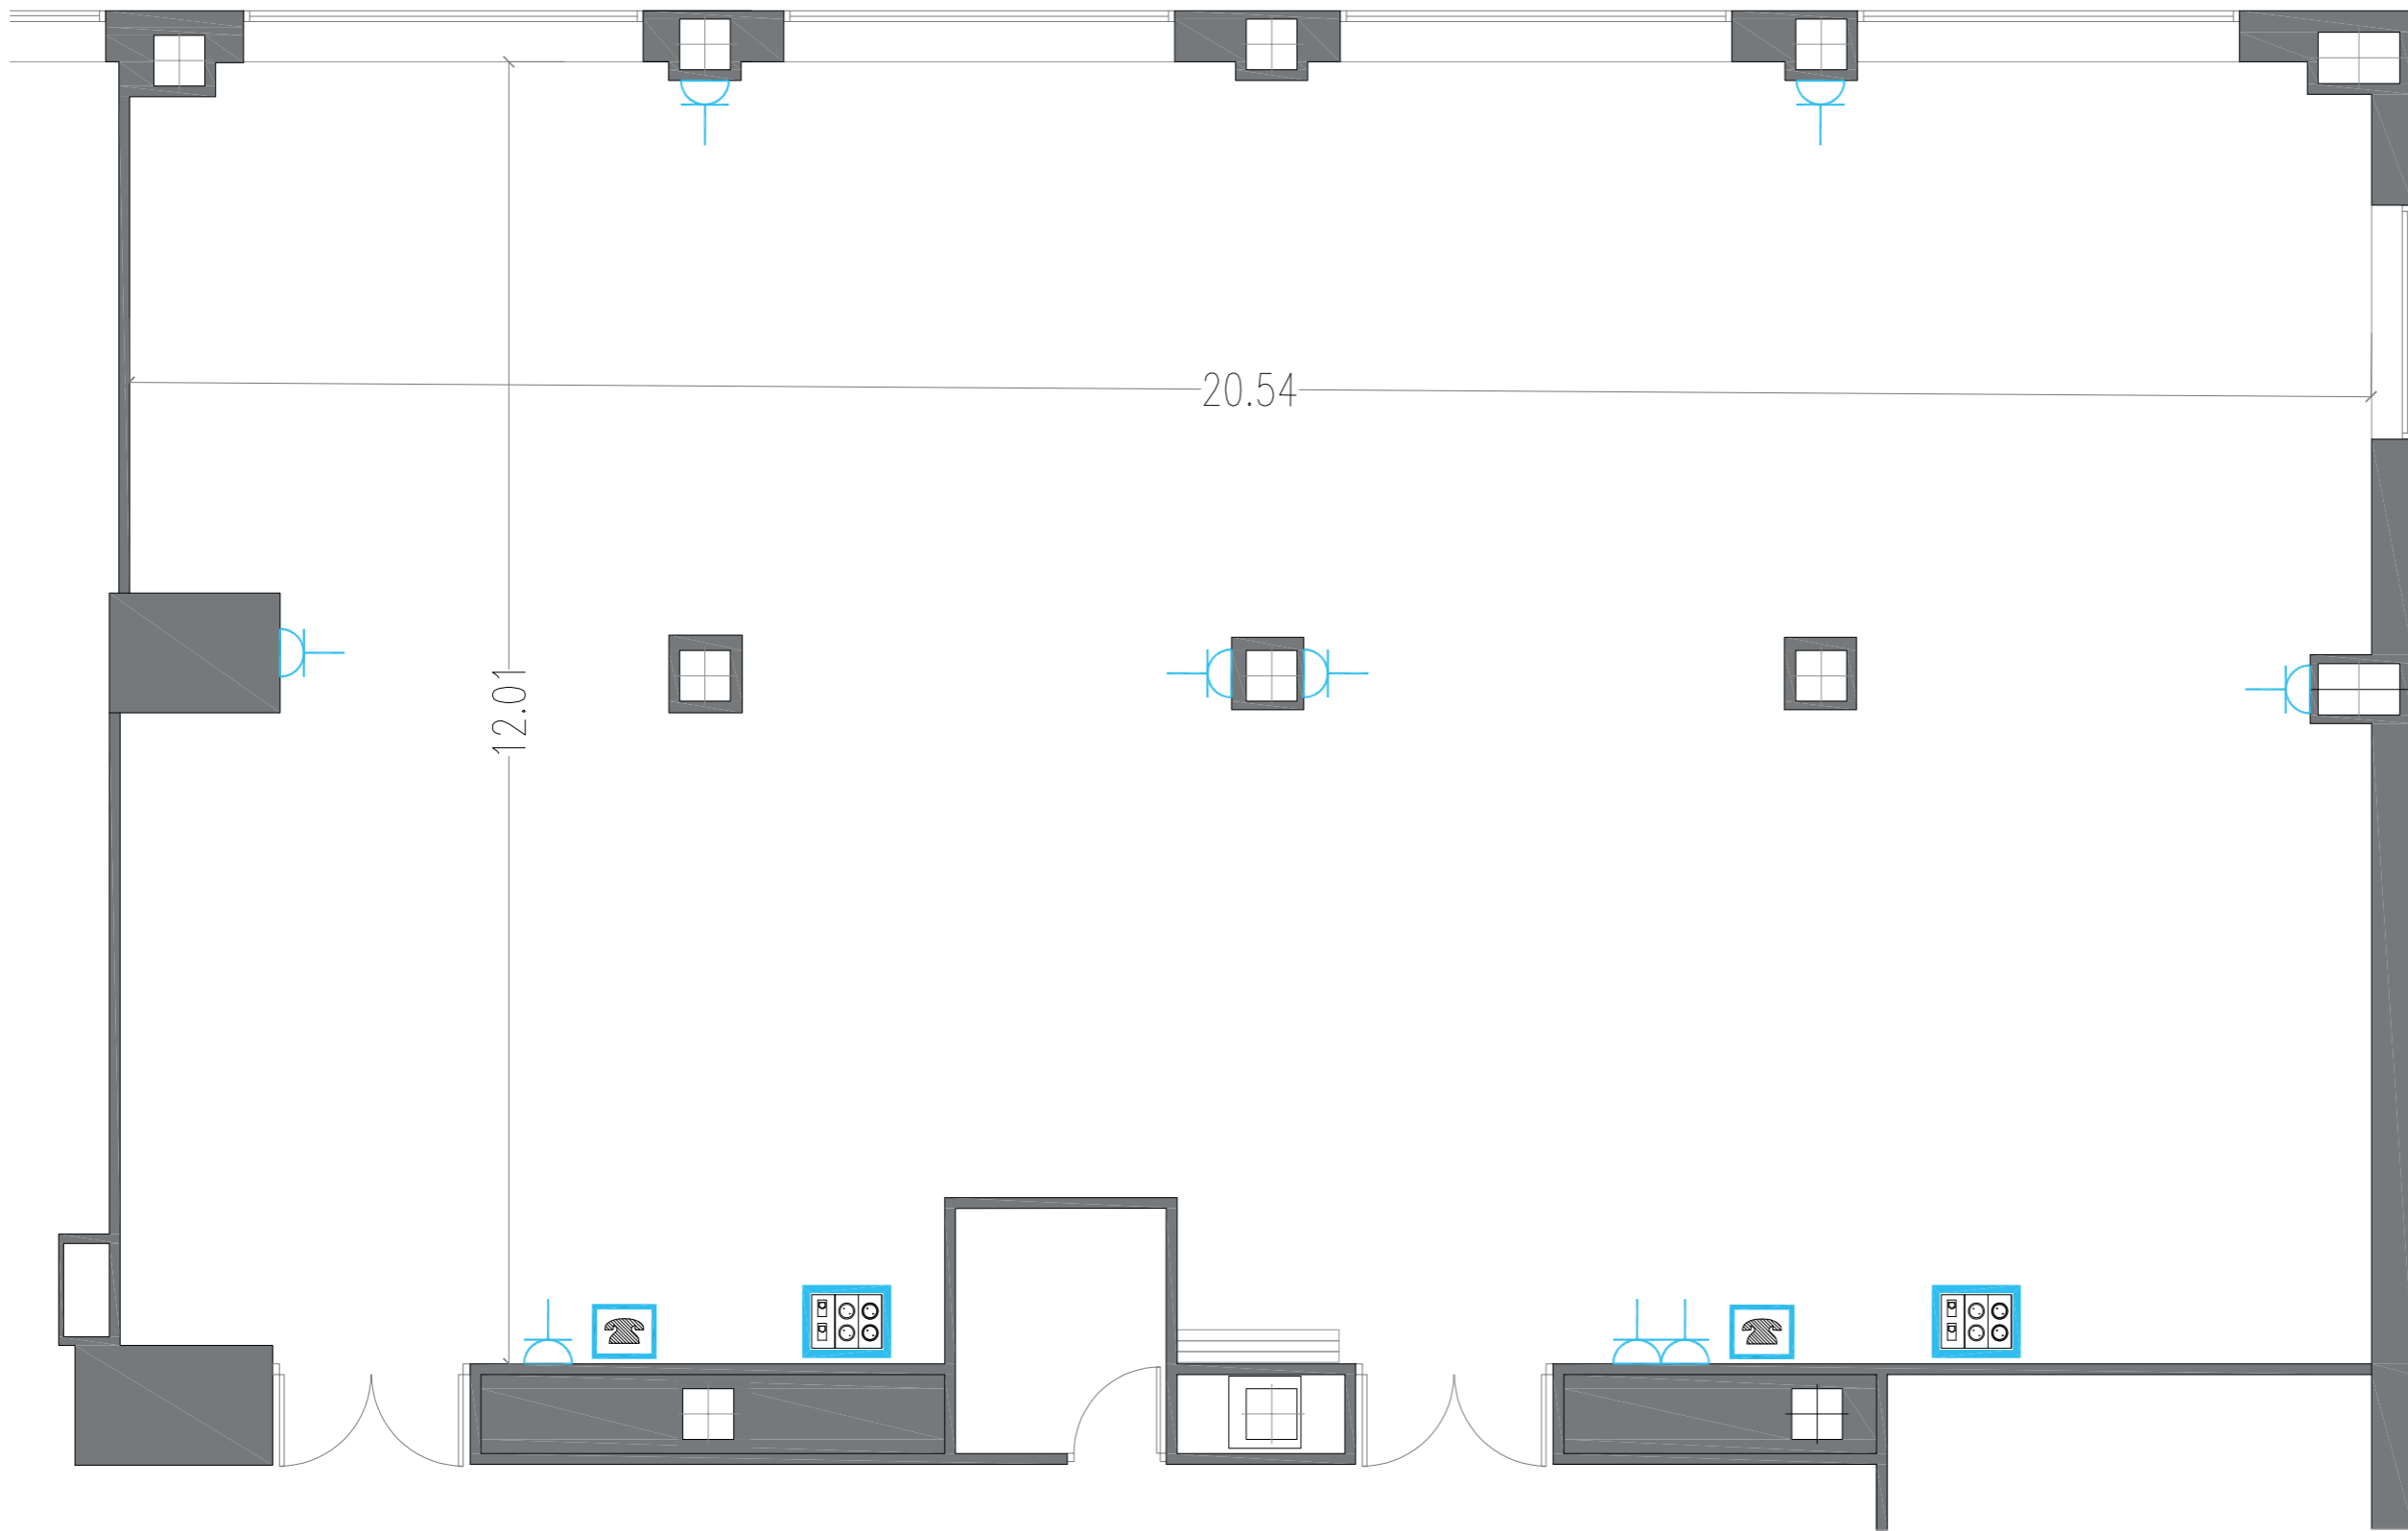

-  TOMA CORRIENTE +DATOS
-  WIFI
-  TELEFONO
-  TOMA DE CORRIENTE
-  DT TOMA ADSL

Opciones de Montaje

Planta 0
Salón París

Superficie: 124 m²
Alturas: 2.45 m
esc: 1/100_Cotas en m

CALLE AGUSTÍN DE FOXÁ

ESCALA GRAFICA

-  TOMA CORRIENTE +DATOS
-  WIFI
-  TELEFONO
-  TOMA DE CORRIENTE
-  TOMA ADSL

Opciones de Montaje

Planta 0
Salón Berlín

Superficie: 121 m²
Alturas: 2.45 m
esc: 1/100_Cotas en m

-  TOMA CORRIENTE +DATOS
-  WIFI
-  TELEFONO
-  TOMA DE CORRIENTE
-  DT TOMA ADSL

Opciones de Montaje

Planta 0
Salón París + Berlín

Superficie: 247 m²
Alturas: 2.45 m
esc: 1/100_Cotas en m

-  TOMA CORRIENTE +DATOS
-  WIFI
-  TELEFONO
-  TOMA DE CORRIENTE
-  DT TOMA ADSL

Opciones de Montaje

Planta 0
Salón Roma

Superficie: 128 m²
Alturas: 2.45 m
esc: 1/100_Cotas en m

-  TOMA CORRIENTE +DATOS
-  WIFI
-  TELEFONO
-  TOMA DE CORRIENTE
-  DT TOMA ADSL

Opciones de Montaje

Planta E
Salón Barcelona

Superficie: 102 m²
Alturas: 2.55m - 2.14 m
esc: 1/100_Cotas en m