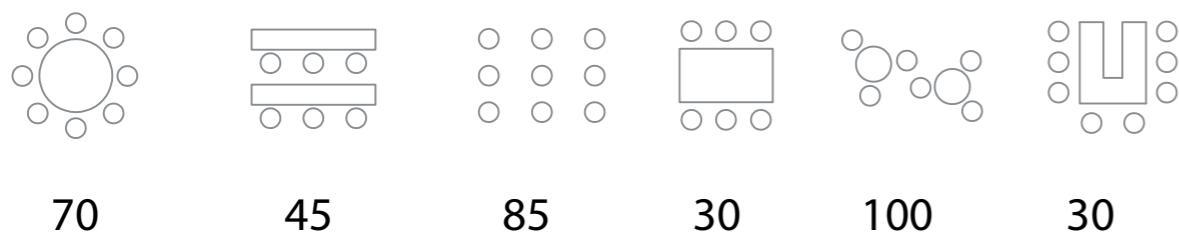

-  TOMA CORRIENTE +DATOS
-  WIFI
-  TELEFONO
-  TOMA DE CORRIENTE
-  DT TOMA ADSL

Opciones de Montaje

Planta 0
Salón París

Superficie: 124 m²
Alturas: 2.45 m
esc: 1/100_Cotas en m

CALLE AGUSTÍN DE FOXÁ

ESCALA GRAFICA

-  TOMA CORRIENTE +DATOS
-  WIFI
-  TELEFONO
-  TOMA DE CORRIENTE
-  TOMA ADSL

Opciones de Montaje

Planta 0
Salón Berlín

Superficie: 121 m²
Alturas: 2.45 m
esc: 1/100_Cotas en m

-  TOMA CORRIENTE +DATOS
-  WIFI
-  TELEFONO
-  TOMA DE CORRIENTE
-  DT TOMA ADSL