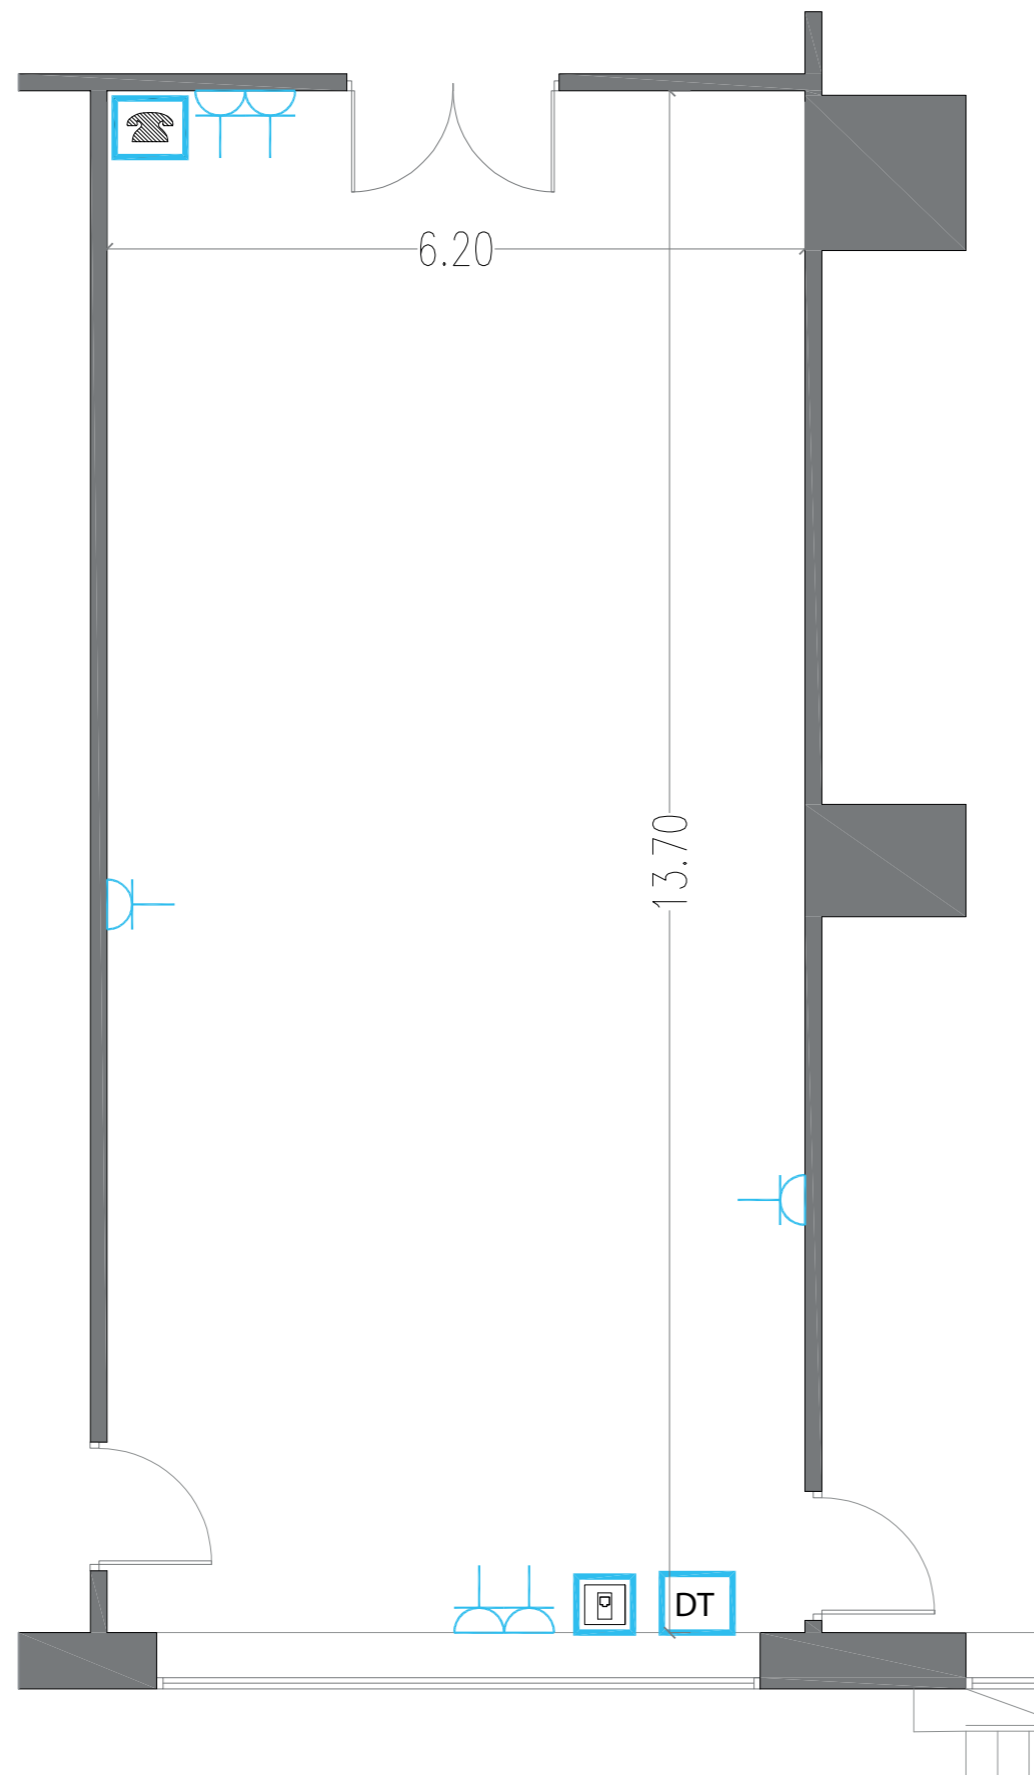

Planta 0
Salón Roma

Superficie: 128 m²
Alturas: 2.45 m
esc: 1/100_Cotas en m

-  TOMA CORRIENTE +DATOS
-  WIFI
-  TELEFONO
-  TOMA DE CORRIENTE
-  DT TOMA ADSL

Opciones de Montaje

Planta E
Salón Barcelona

Superficie: 102 m²
Alturas: 2.55m - 2.14 m
esc: 1/100_Cotas en m

-  TOMA CORRIENTE +DATOS
-  WIFI
-  TELEFONO
-  TOMA DE CORRIENTE
-  DT TOMA ADSL

Opciones de Montaje

- | | | | | | |
|---|---|---|---|---|---|
|  |  |  |  |  |  |
| 190 | 150 | 190 | 64 | 210 | 55 |

Planta E
Salón Madrid II
 Superficie: 265 m²
 Alturas: 2.55m - 2.13 m
 esc: 1/100_Cotas en m

ESCALA GRAFICA
0 1 2 3m

-  TOMA CORRIENTE +DATOS
-  WIFI
-  TELEFONO
-  TOMA DE CORRIENTE
-  TOMA ADSL

Opciones de Montaje

Planta E
Salón Madrid I+II

Superficie: 400 m²
Alturas: 2.55m - 2.13 m
esc: 1/150_Cotas en m

-  TOMA CORRIENTE +DATOS
-  WIFI
-  TELEFONO
-  TOMA DE CORRIENTE
-  TOMA ADSL

Opciones de Montaje

Planta E
Salón Valencia

Superficie: 85 m²
Alturas: 2.55m - 2.13 m
esc: 1/100_Cotas en m