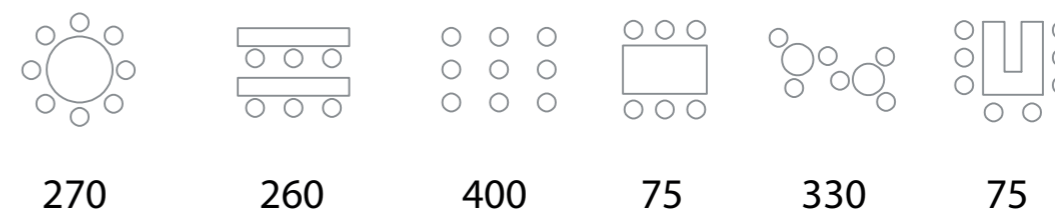

Opciones de Montaje

Planta E
Salón Madrid I+II

Superficie: 400 m²
Alturas: 2.55m - 2.13 m
esc: 1/150_Cotas en m