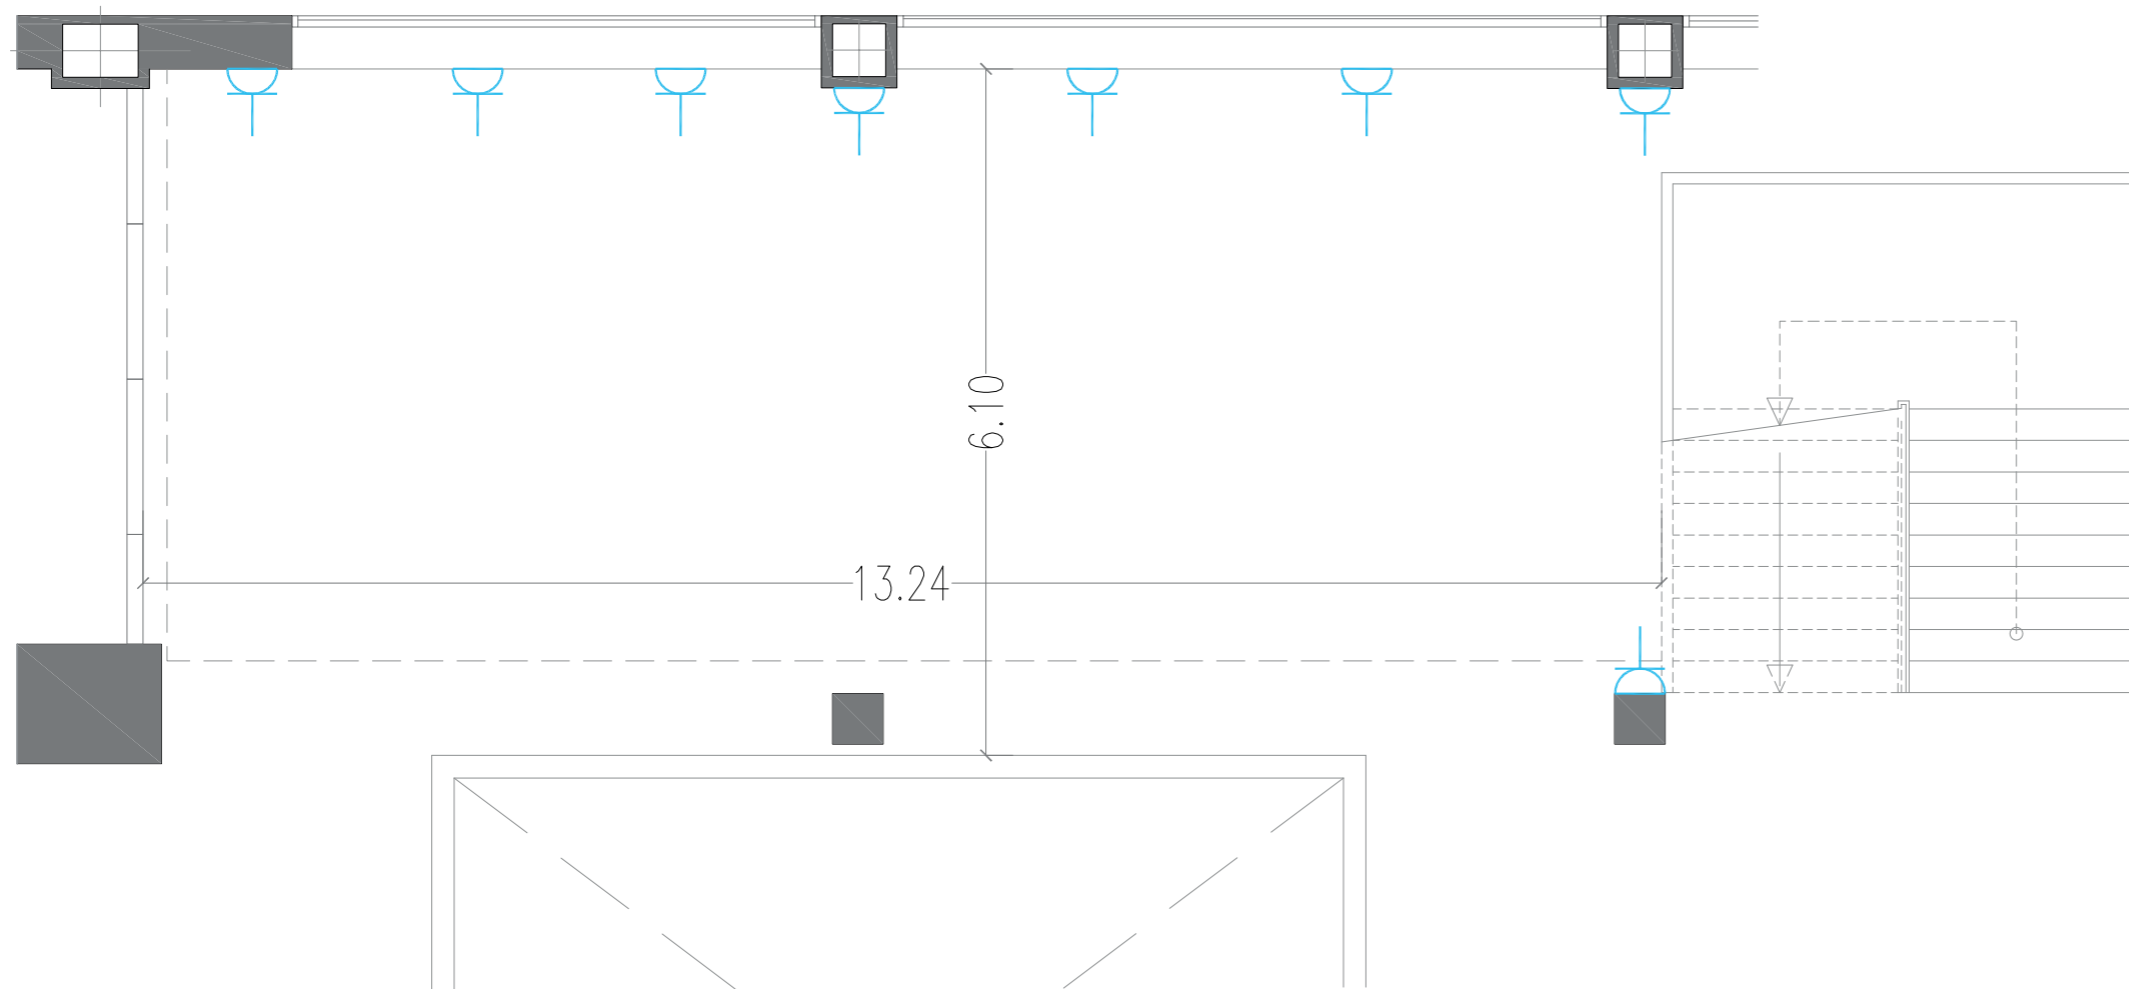

Planta -1
Distribución Salones
Sin escala

Planta 0
Distribución Salones
Sin escala

Planta E
Distribución Salones
Sin escala

ESCALA GRAFICA
0 1 2 3m

TOMA CORRIENTE +DATOS

WIFI

TELEFONO

TOMA DE CORRIENTE

TOMA ADSL

Planta 0
Espacio Video Wall

Superficie: 115 m²
Alturas: 2.77 m
esc: 1/100_Cotas en m

CALLE AGUSTÍN DE FOXÁ

ESCALA GRAFICA

0 1 2 3m

-  TOMA CORRIENTE + DATOS
-  WIFI
-  TELEFONO
-  TOMA DE CORRIENTE
-  DT TOMA ADSL

Planta 0
Espacio Escalera

Superficie: 80 m²
Alturas: 5.65 m
esc: 1/100_Cotas en m

CALLE AGUSTÍN DE FOXÁ

 TOMA CORRIENTE +DATOS

 WIFI

 TELEFONO

 TOMA DE CORRIENTE

 TOMA ADSL

Planta E
Hall Salones

Superficie: 130 m²
Alturas: 2.54 m
esc: 1/100_Cotas en m

-  TOMA CORRIENTE +DATOS
-  WIFI
-  TELEFONO
-  TOMA DE CORRIENTE
-  DT TOMA ADSL

ESCALA GRAFICA
0 1 2 3m

Opciones de Montaje