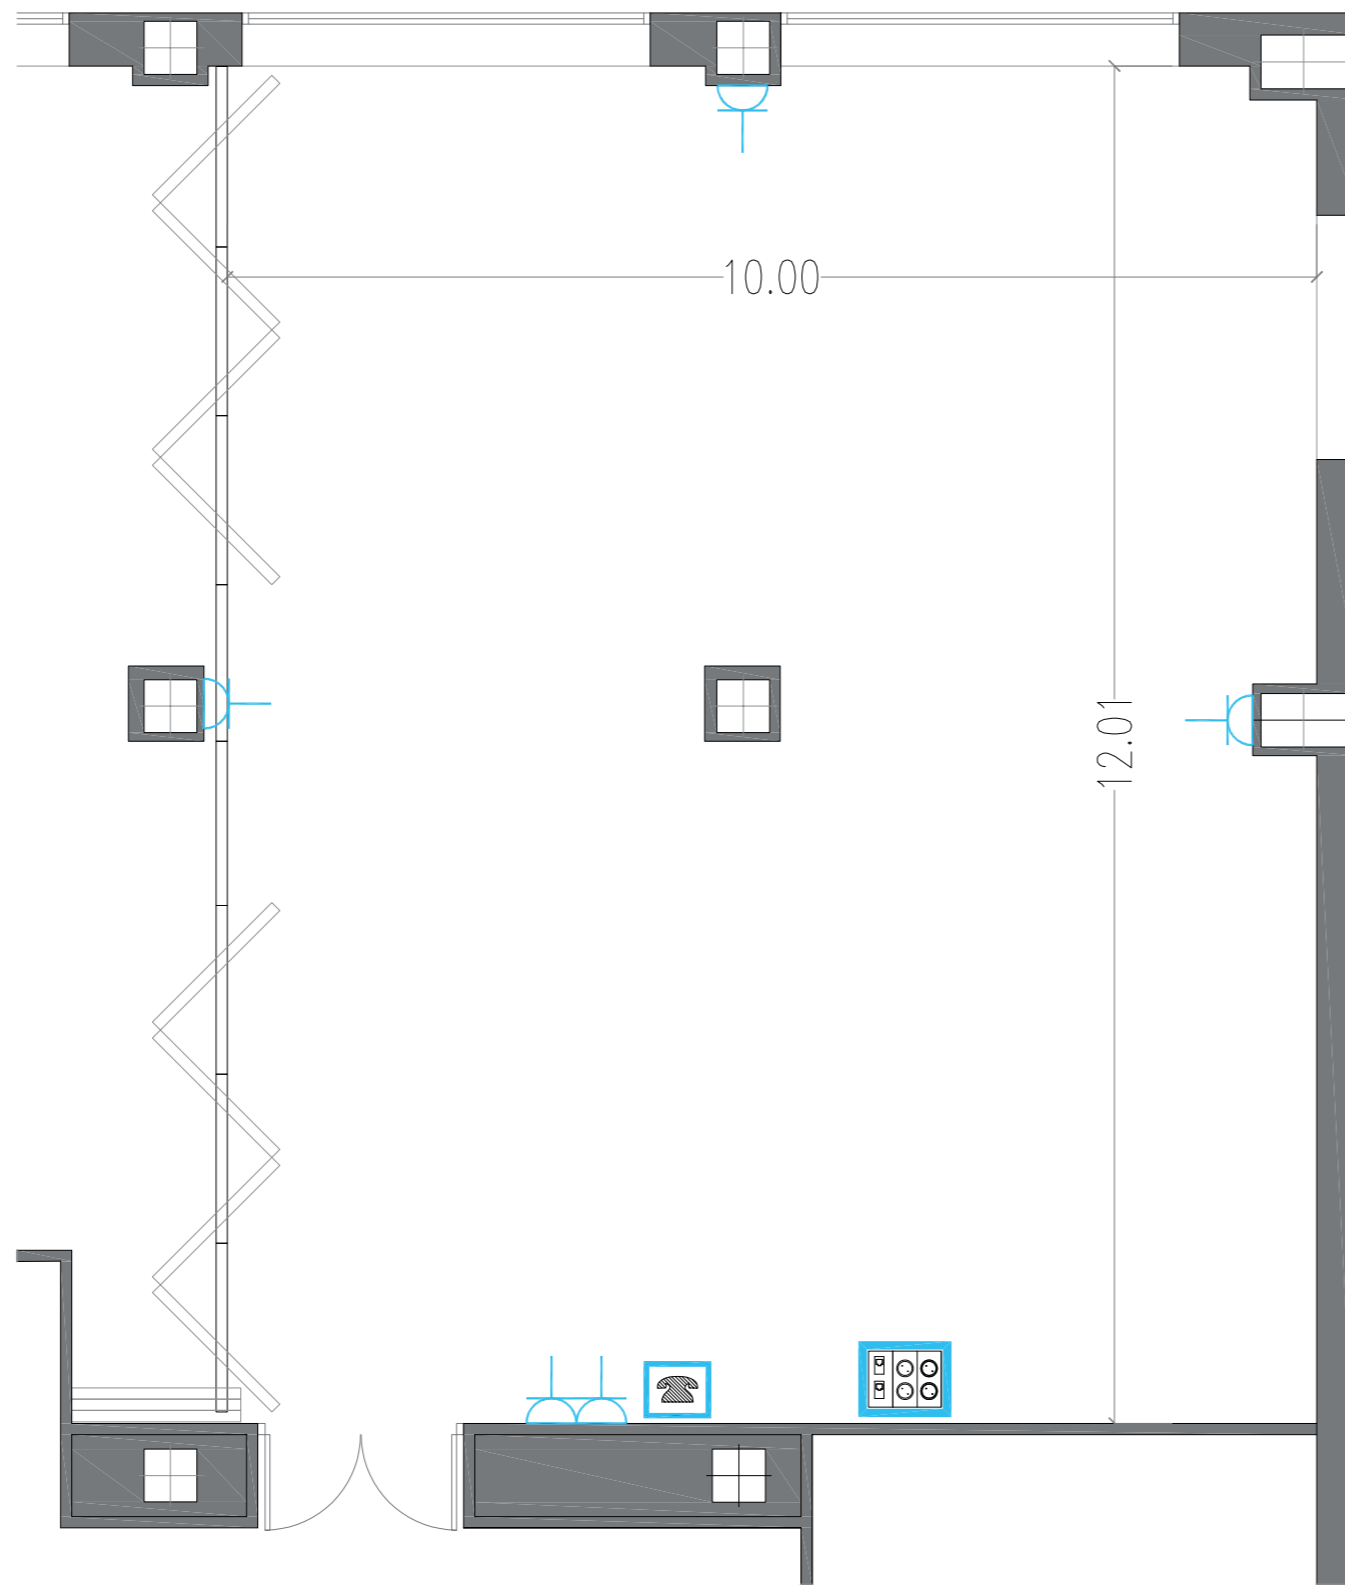

CALLE AGUSTÍN DE FOXÁ

-  TOMA CORRIENTE +DATOS
-  WIFI
-  TELEFONO
-  TOMA DE CORRIENTE
-  DT TOMA ADSL

Opciones de Montaje

Planta 0
Salón Escorial

Superficie: 70 m²
Alturas: 2.50 m
esc: 1/100_Cotas en m

CALLE AGUSTÍN DE FOXÁ

-  TOMA CORRIENTE +DATOS
-  WIFI
-  TELEFONO
-  TOMA DE CORRIENTE
-  DT TOMA ADSL

Opciones de Montaje

Planta 0
Salón París

Superficie: 124 m²
Alturas: 2.45 m
esc: 1/100_Cotas en m

CALLE AGUSTÍN DE FOXÁ

ESCALA GRAFICA

-  TOMA CORRIENTE +DATOS
-  WIFI
-  TELEFONO
-  TOMA DE CORRIENTE
-  TOMA ADSL

Opciones de Montaje

Planta 0
Salón Berlín

Superficie: 121 m²
Alturas: 2.45 m
esc: 1/100_Cotas en m

-  TOMA CORRIENTE +DATOS
-  WIFI
-  TELEFONO
-  TOMA DE CORRIENTE
-  DT TOMA ADSL

Opciones de Montaje

Planta 0
Salón París + Berlín

Superficie: 247 m²
Alturas: 2.45 m
esc: 1/100_Cotas en m

-  TOMA CORRIENTE +DATOS
-  WIFI
-  TELEFONO
-  TOMA DE CORRIENTE
-  DT TOMA ADSL

Opciones de Montaje