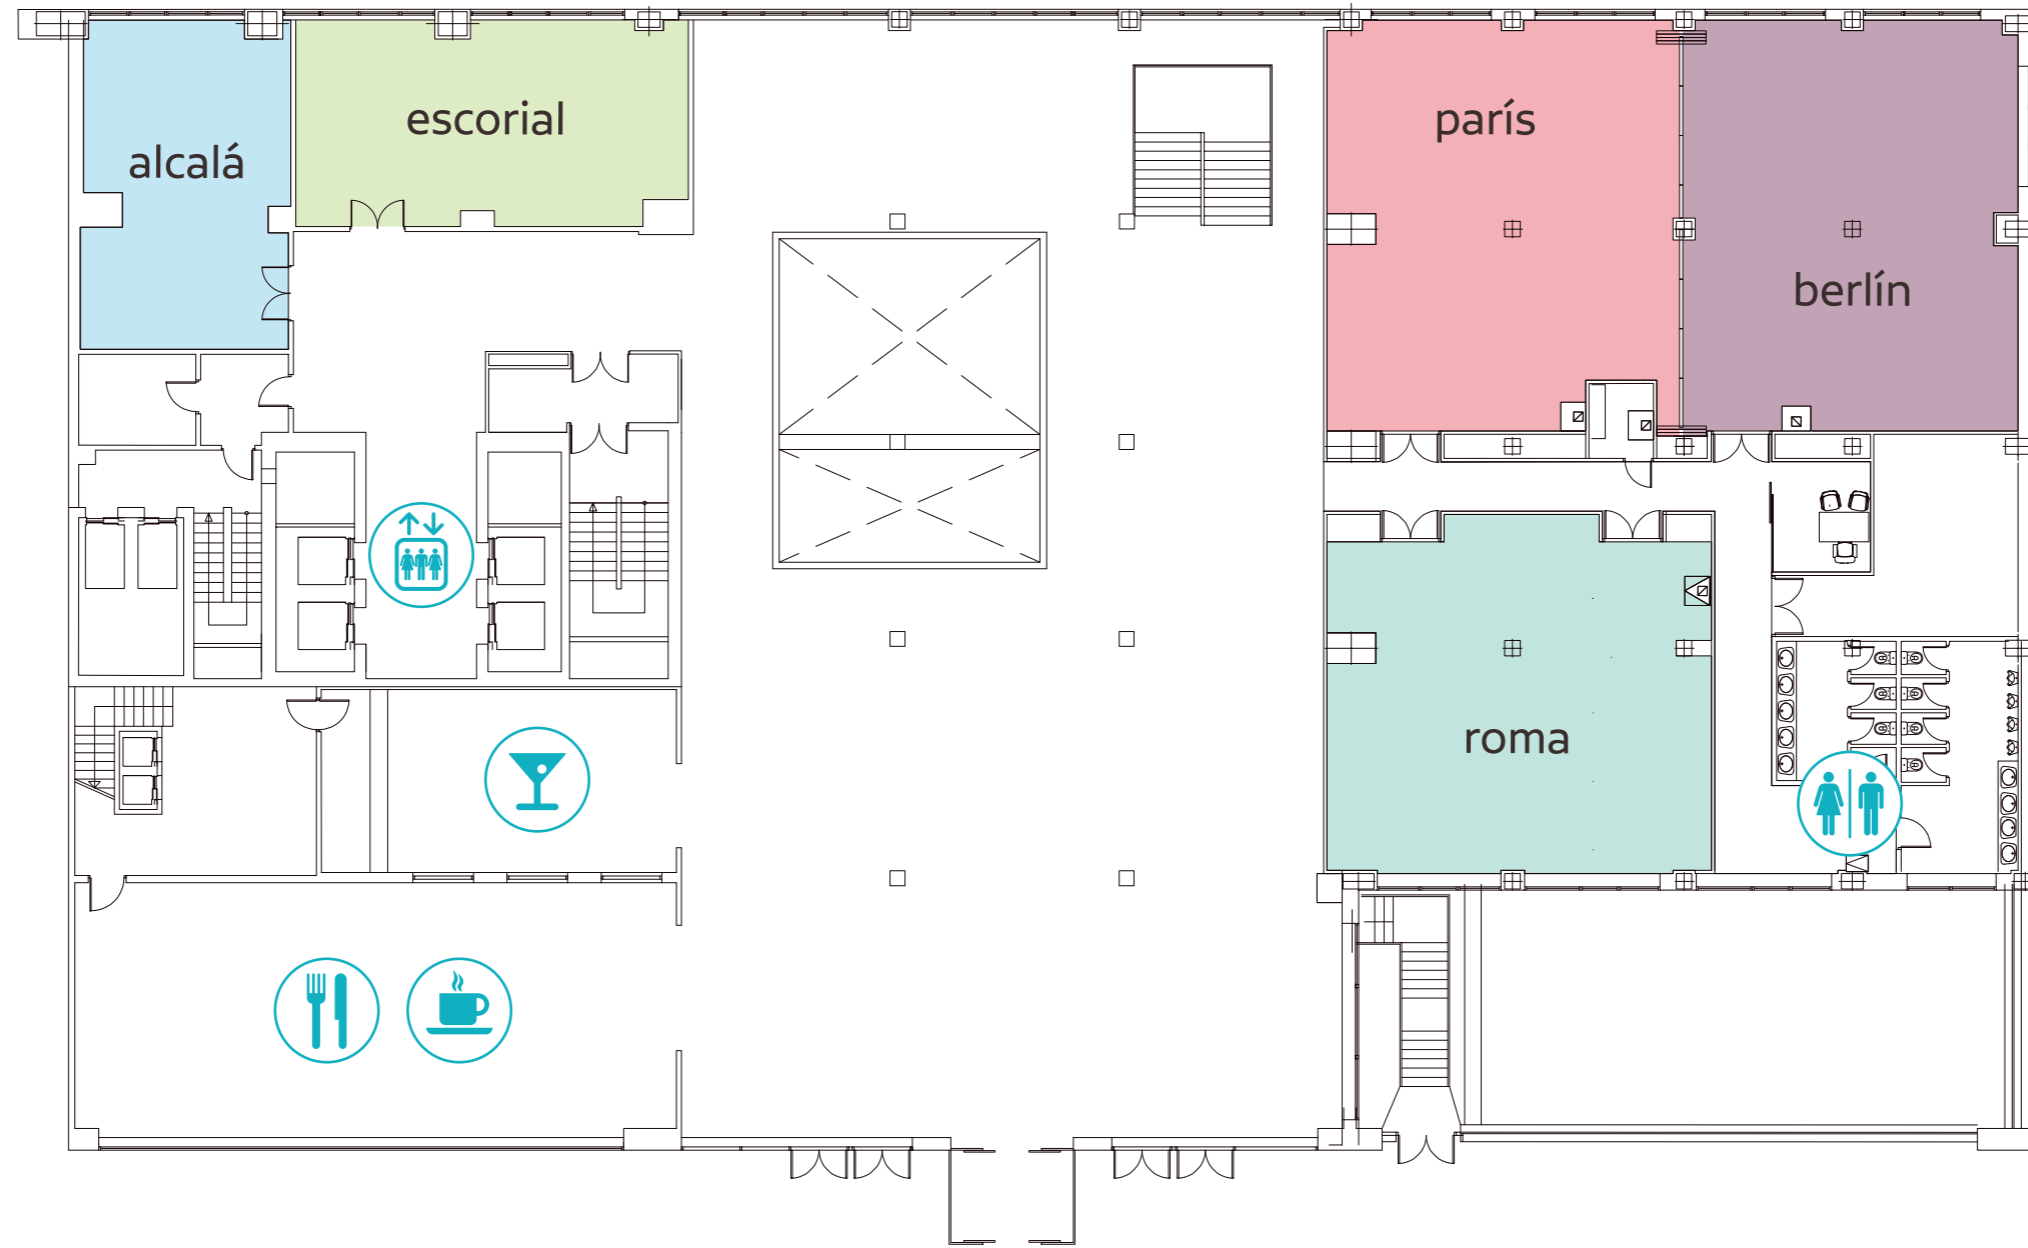

Planta -1
Distribución Salones
Sin escala

Planta 0
Distribución Salones
Sin escala

Planta E
Distribución Salones
Sin escala

ESCALA GRAFICA
0 1 2 3m

TOMA CORRIENTE +DATOS

WIFI

TELEFONO

TOMA DE CORRIENTE

TOMA ADSL

Planta 0
Espacio Video Wall

Superficie: 115 m²
Alturas: 2.77 m
esc: 1/100_Cotas en m

CALLE AGUSTÍN DE FOXÁ

ESCALA GRAFICA

0 1 2 3m

-  TOMA CORRIENTE + DATOS
-  WIFI
-  TELEFONO
-  TOMA DE CORRIENTE
-  DT TOMA ADSL

Planta 0
Espacio Escalera

Superficie: 80 m²
Alturas: 5.65 m
esc: 1/100_Cotas en m

CALLE AGUSTÍN DE FOXÁ

 TOMA CORRIENTE +DATOS

 WIFI

 TELEFONO

 TOMA DE CORRIENTE

 TOMA ADSL

Planta E
Hall Salones

Superficie: 130 m²
Alturas: 2.54 m
esc: 1/100_Cotas en m

-  TOMA CORRIENTE +DATOS
-  WIFI
-  TELEFONO
-  TOMA DE CORRIENTE
-  DT TOMA ADSL

ESCALA GRAFICA
0 1 2 3m

Opciones de Montaje