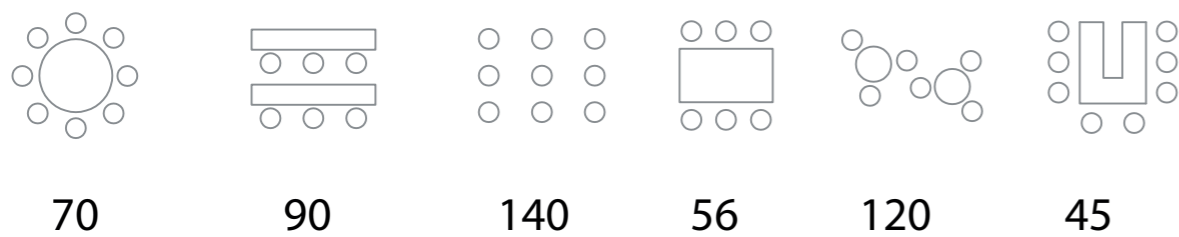

Opciones de Montaje

Planta 0
Salón París + Berlín

Superficie: 247 m²
Alturas: 2.45 m
esc: 1/100_Cotas en m

-  TOMA CORRIENTE +DATOS
-  WIFI
-  TELEFONO
-  TOMA DE CORRIENTE
-  DT TOMA ADSL

Opciones de Montaje

Planta 0
Salón Roma

Superficie: 128 m²
Alturas: 2.45 m
esc: 1/100_Cotas en m

-  TOMA CORRIENTE +DATOS
-  WIFI
-  TELEFONO
-  TOMA DE CORRIENTE
-  DT TOMA ADSL

Opciones de Montaje

Planta E
Salón Barcelona

Superficie: 102 m²
Alturas: 2.55m - 2.14 m
esc: 1/100_Cotas en m

CALLE AGUSTÍN DE FOXÁ

-  TOMA CORRIENTE +DATOS
-  WIFI
-  TELEFONO
-  TOMA DE CORRIENTE
-  TOMA ADSL

Opciones de Montaje

Planta E
Salón Madrid I

Superficie: 143 m²
Alturas: 2.55m - 2.13 m
esc: 1/100_Cotas en m