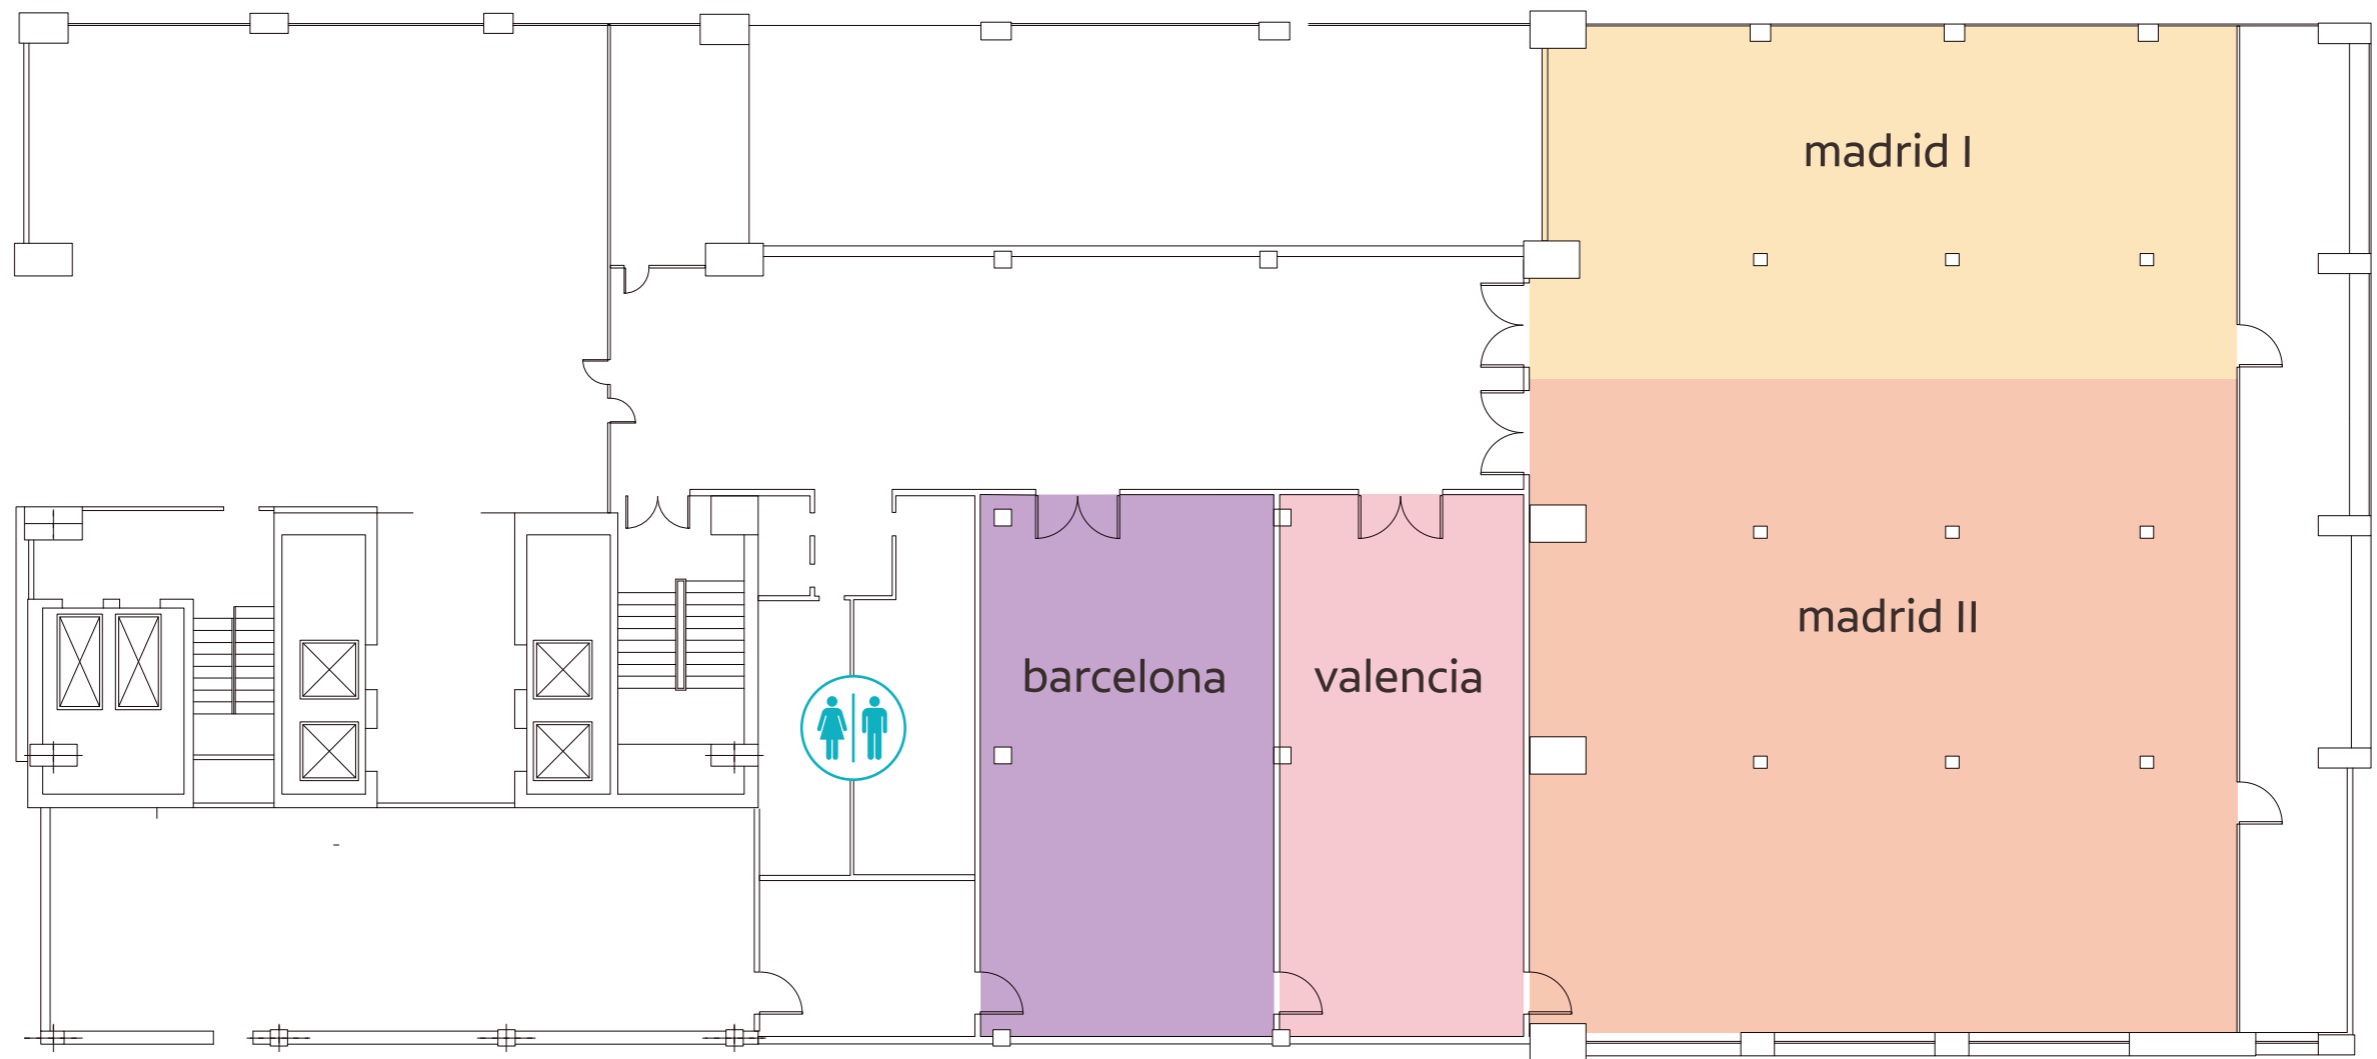

Planta -1
Distribución Salones
Sin escala

Planta 0
Distribución Salones
Sin escala

Planta E
Distribución Salones
Sin escala

ESCALA GRAFICA
0 1 2 3m

TOMA CORRIENTE +DATOS

WIFI

TELEFONO

TOMA DE CORRIENTE

TOMA ADSL

Planta 0
Espacio Video Wall

Superficie: 115 m²
Alturas: 2.77 m
esc: 1/100_Cotas en m

CALLE AGUSTÍN DE FOXÁ

ESCALA GRAFICA

0 1 2 3m

-  TOMA CORRIENTE + DATOS
-  WIFI
-  TELEFONO
-  TOMA DE CORRIENTE
-  DT TOMA ADSL

Planta 0
Espacio Escalera

Superficie: 80 m²
Alturas: 5.65 m
esc: 1/100_Cotas en m

CALLE AGUSTÍN DE FOXÁ

 TOMA CORRIENTE +DATOS

 WIFI

 TELEFONO

 TOMA DE CORRIENTE

 TOMA ADSL