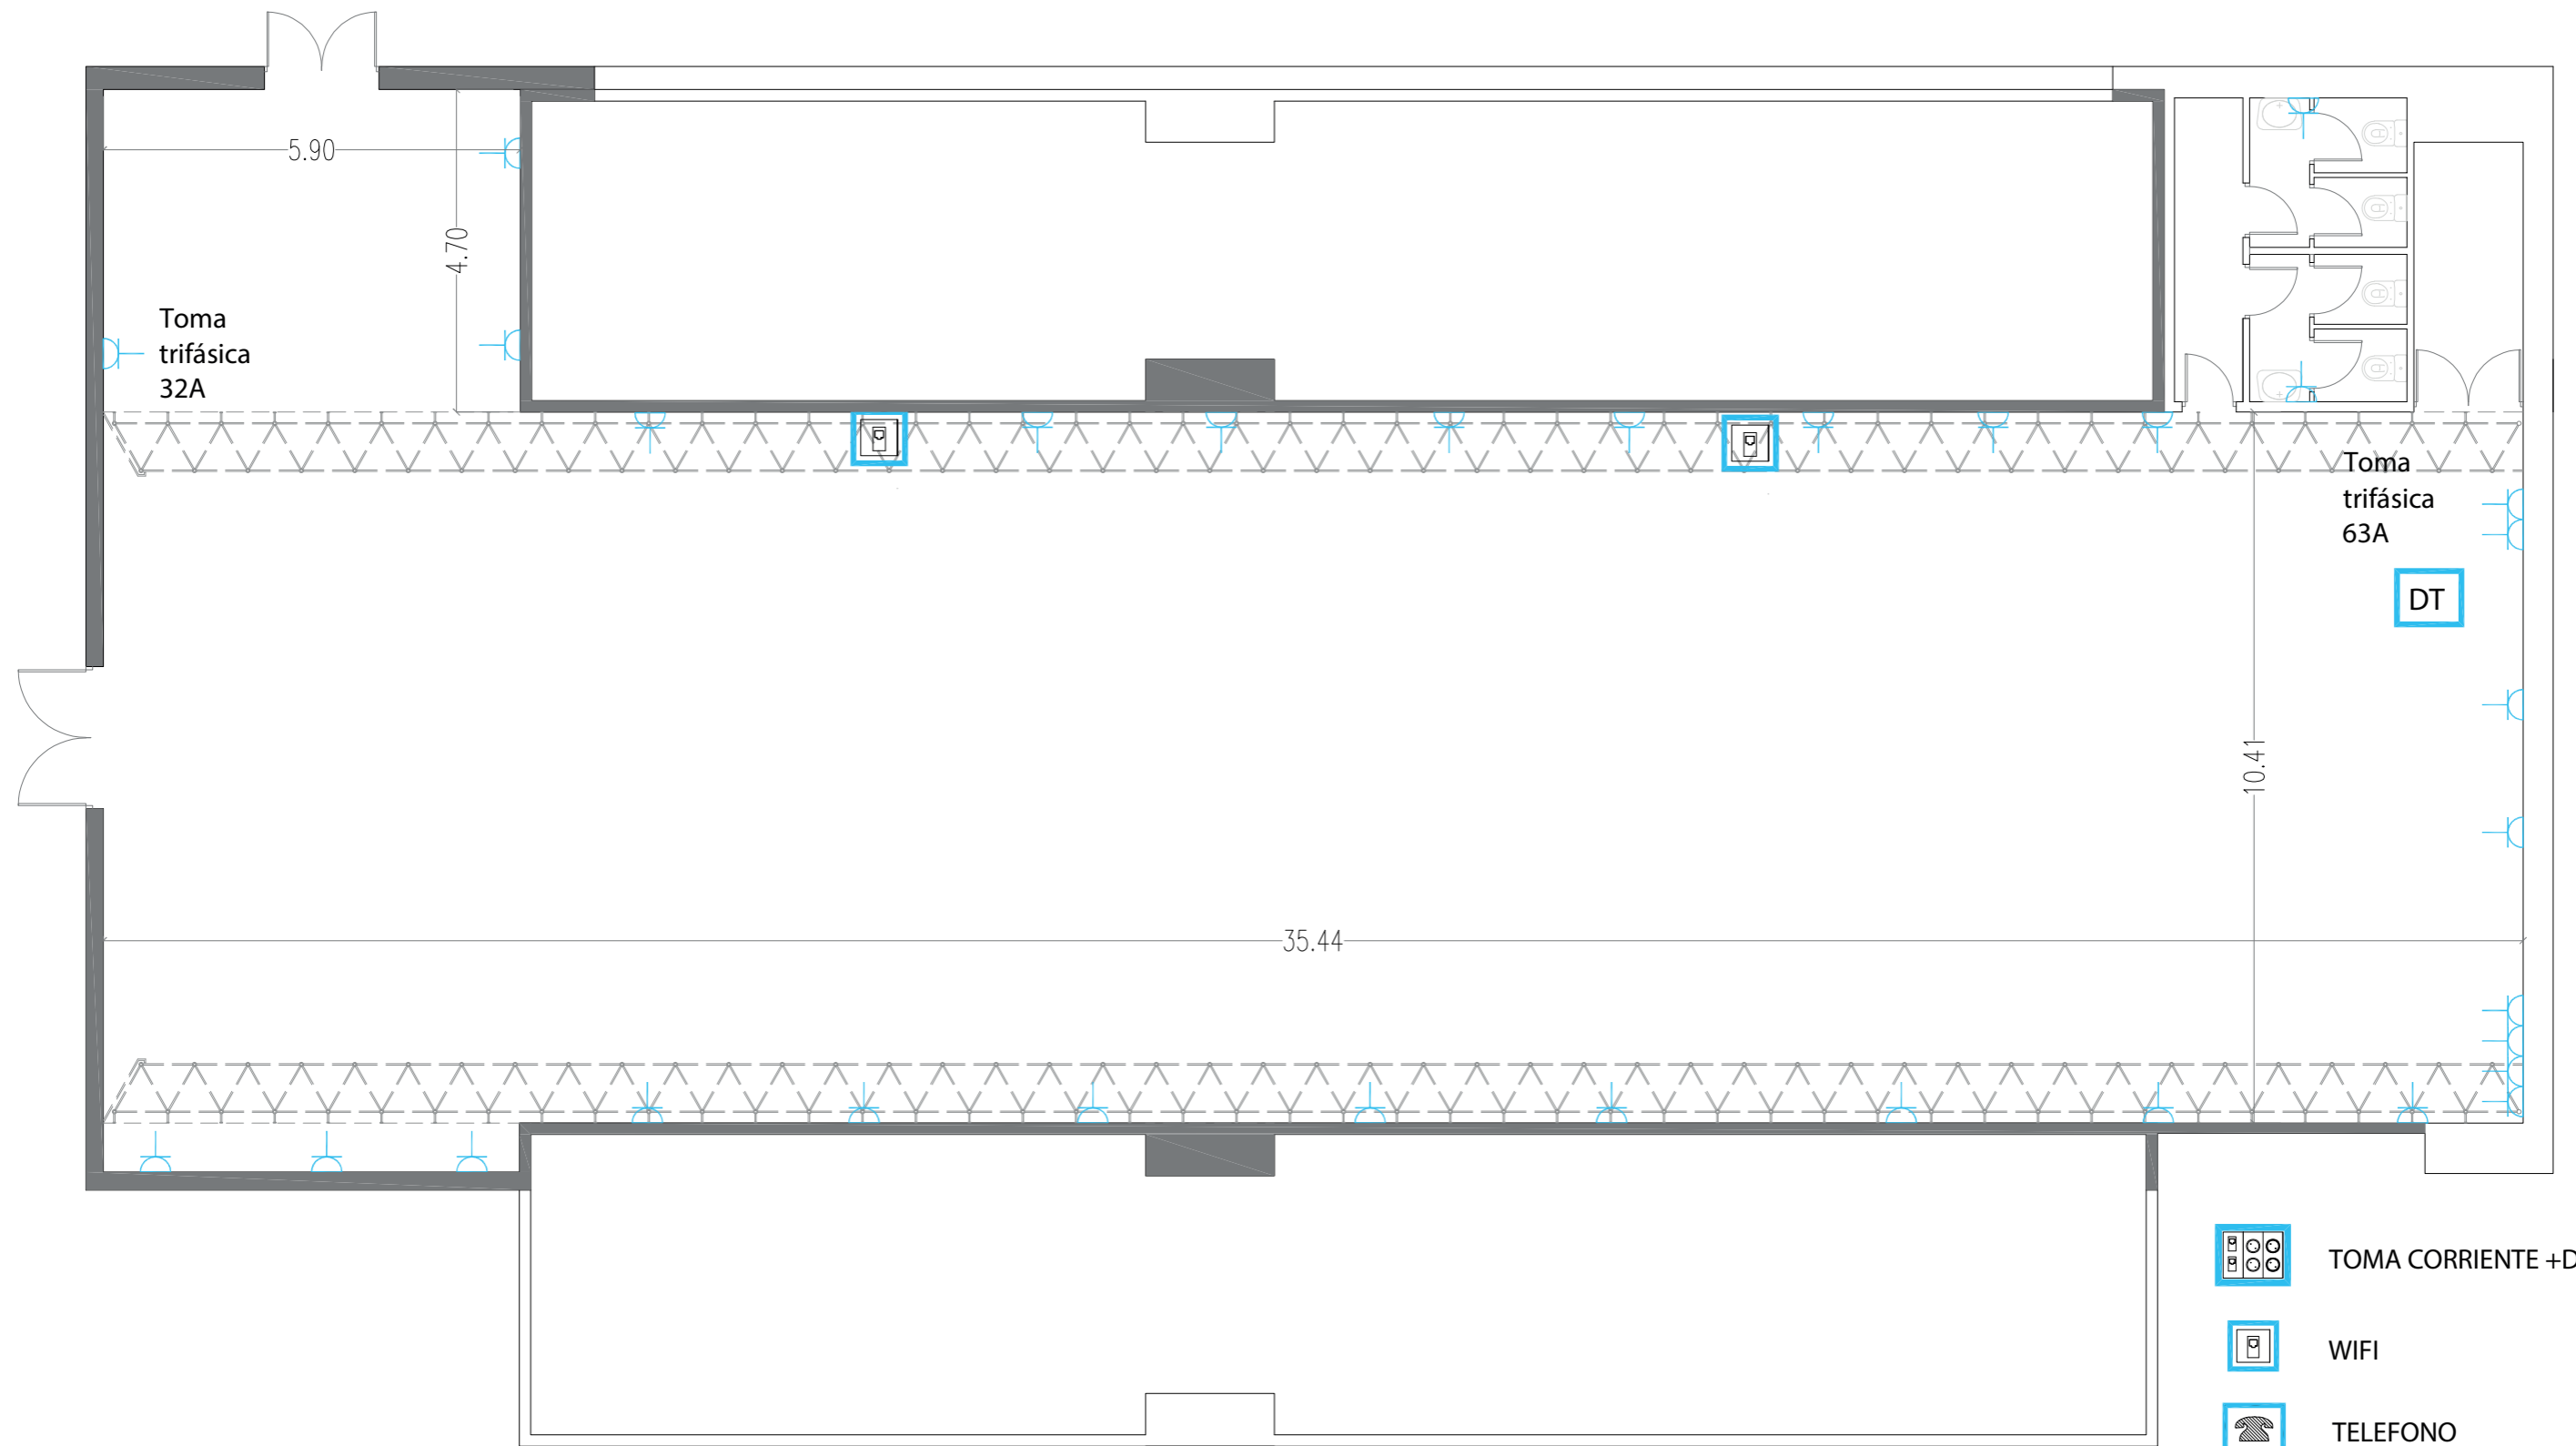

Planta 0
Espacio Escalera

Superficie: 80 m²
Alturas: 5.65 m
esc: 1/100_Cotas en m

CALLE AGUSTÍN DE FOXÁ

 TOMA CORRIENTE +DATOS

 WIFI

 TELEFONO

 TOMA DE CORRIENTE

 TOMA ADSL

Planta E
Hall Salones

Superficie: 130 m²
Alturas: 2.54 m
esc: 1/100_Cotas en m

-  TOMA CORRIENTE +DATOS
-  WIFI
-  TELEFONO
-  TOMA DE CORRIENTE
-  DT TOMA ADSL

ESCALA GRAFICA
0 1 2 3m

Opciones de Montaje

Planta 0
Espacio The One

Superficie: 380 m²
Alturas: 9.52 m
esc: 1/150_Cotas en m

-  TOMA CORRIENTE +DATOS
-  WIFI
-  TELEFONO
-  TOMA DE CORRIENTE
-  TOMA ADSL

Opciones de Montaje

50 55 90 35 80 35

Planta -1
Salón Vigo

Superficie: 95 m²
Alturas: 2.33 m
esc: 1/100_Cotas en m

CALLE AGUSTÍN DE FOXÁ

-  TOMA CORRIENTE +DATOS
-  WIFI
-  TELEFONO
-  TOMA DE CORRIENTE
-  TOMA ADSL

Opciones de Montaje

Planta 0
Salón Alcalá

Superficie: 62 m²
Alturas: 2.50 m
esc: 1/100_Cotas en m