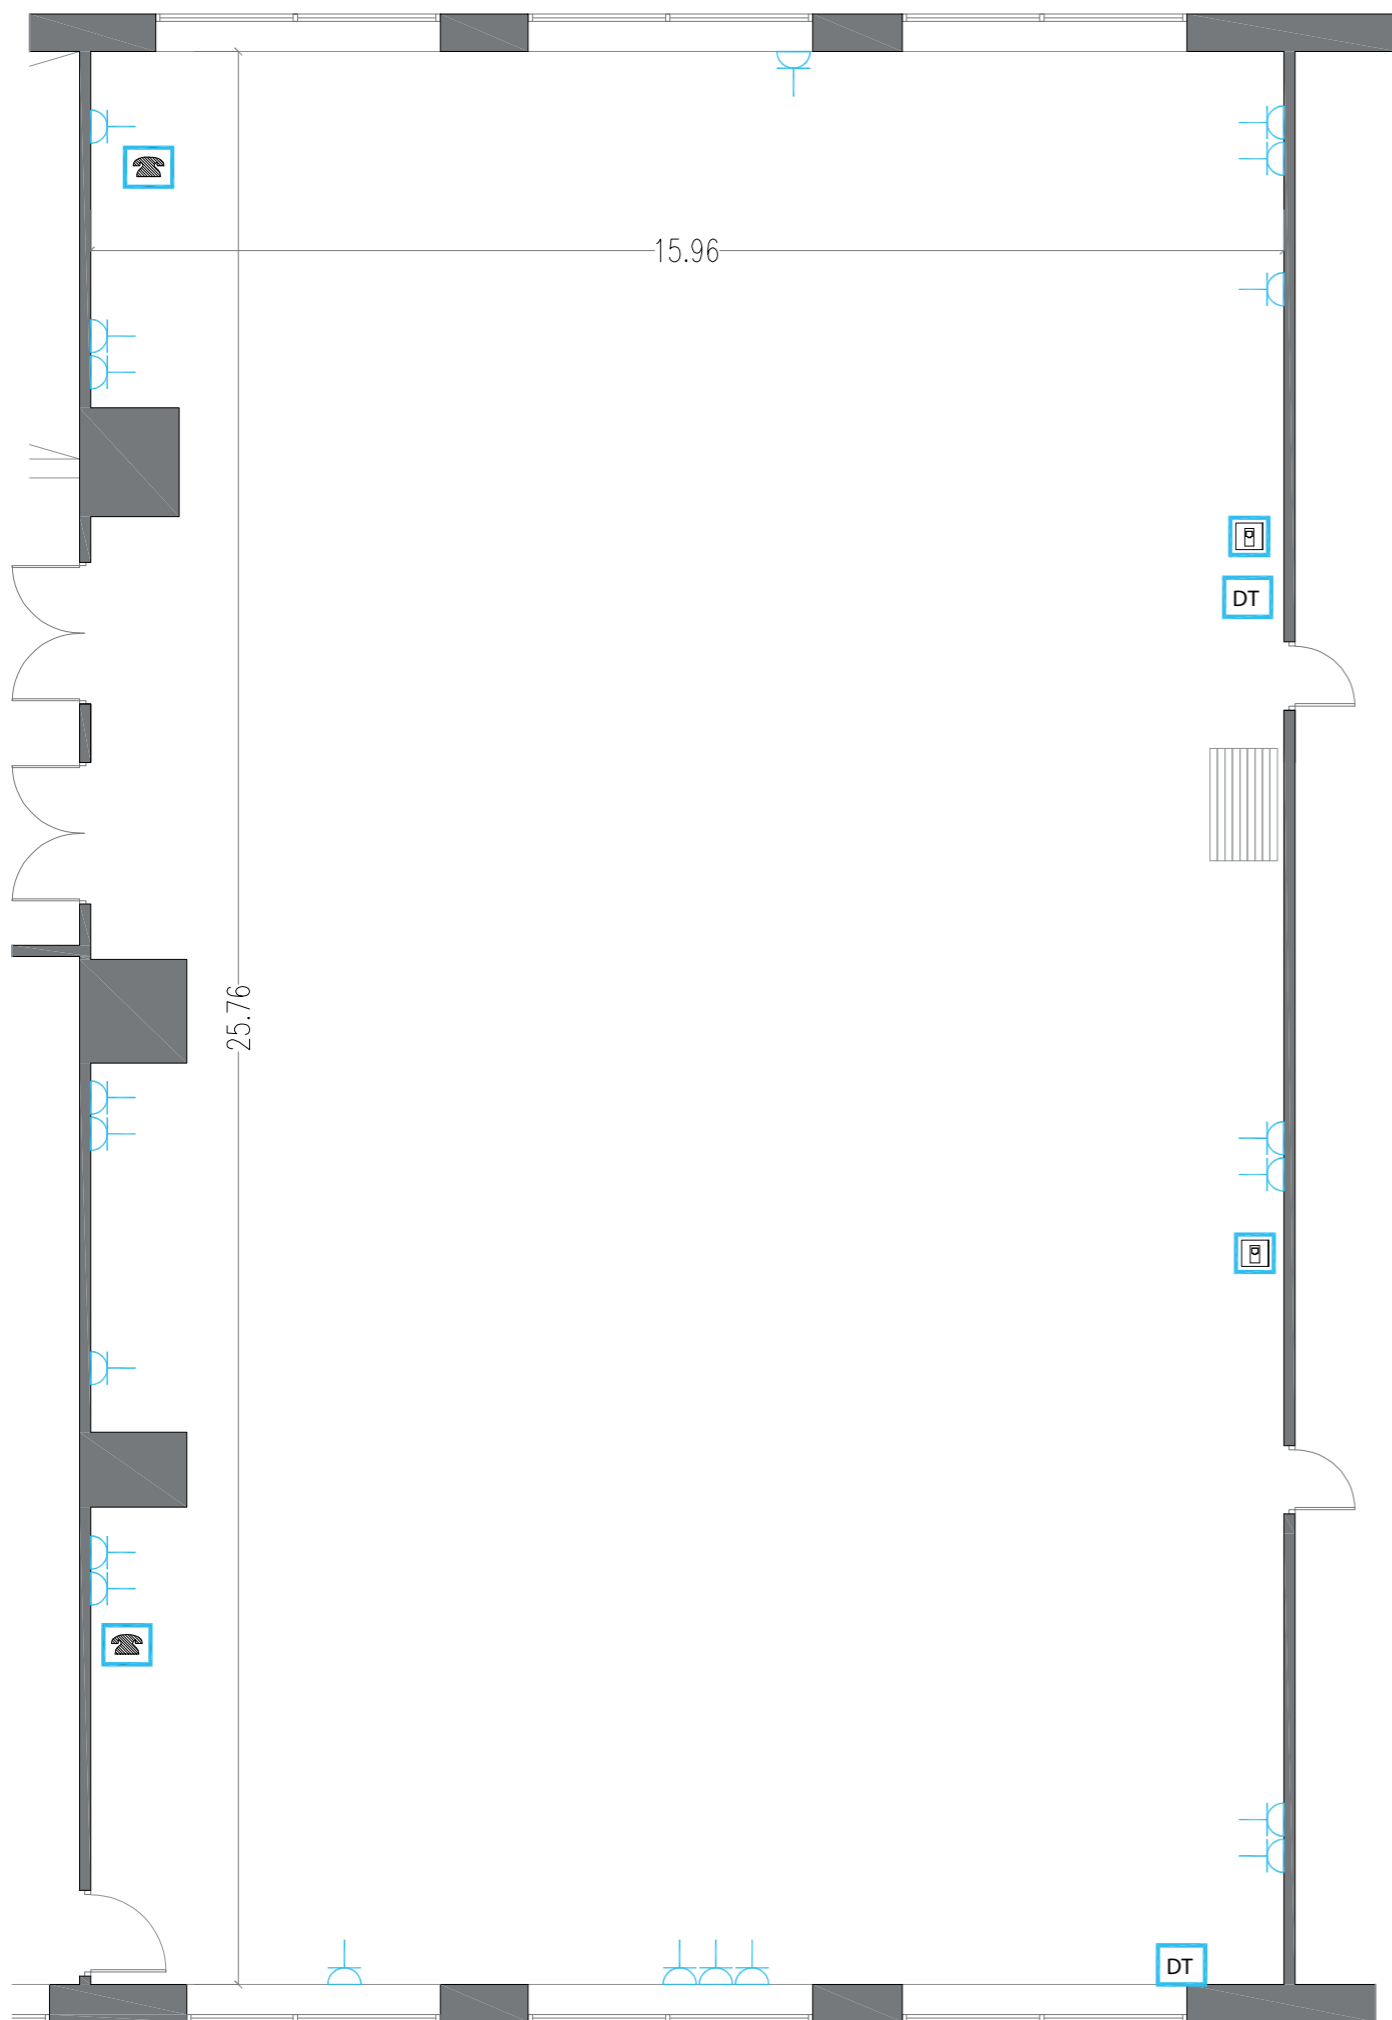

Planta E
Hall Salones

Superficie: 130 m²
Alturas: 2.54 m
esc: 1/100_Cotas en m

-  TOMA CORRIENTE +DATOS
-  WIFI
-  TELEFONO
-  TOMA DE CORRIENTE
-  DT TOMA ADSL

ESCALA GRAFICA
0 1 2 3m

Opciones de Montaje

Planta 0
Salón Roma

Superficie: 128 m²
Alturas: 2.45 m
esc: 1/100_Cotas en m

-  TOMA CORRIENTE +DATOS
-  WIFI
-  TELEFONO
-  TOMA DE CORRIENTE
-  DT TOMA ADSL

Opciones de Montaje

Planta E
Salón Barcelona

Superficie: 102 m²
Alturas: 2.55m - 2.14 m
esc: 1/100_Cotas en m

CALLE AGUSTÍN DE FOXÁ

-  TOMA CORRIENTE +DATOS
-  WIFI
-  TELEFONO
-  TOMA DE CORRIENTE
-  TOMA ADSL

Opciones de Montaje

Planta E
Salón Madrid I

Superficie: 143 m²
Alturas: 2.55m - 2.13 m
esc: 1/100_Cotas en m

-  TOMA CORRIENTE +DATOS
-  WIFI
-  TELEFONO
-  TOMA DE CORRIENTE
-  DT TOMA ADSL

Opciones de Montaje

- | | | | | | |
|---|---|---|---|---|---|
|  |  |  |  |  |  |
| 190 | 150 | 190 | 64 | 210 | 55 |

Planta E
Salón Madrid II
 Superficie: 265 m²
 Alturas: 2.55m - 2.13 m
 esc: 1/100_Cotas en m